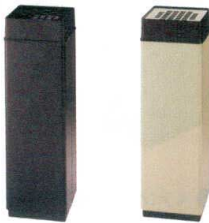

6 スモークリン DS-1200(アイボリー) [WSMK-02] G

13-1160-0601 ¥13,300
サイズ:φ282×603
材質:ボディ/内容器/スチールメラミン焼付
プレート/ステンレスヘアールライン仕上げ
灰皿ボトル/アルミアルマイト仕上げ
足ゴム/再生PVC100%
灰皿ボトル容量:3.5ℓ 内容器:17ℓ 重量:3.7kg
●市販ポリ袋30ℓが使用できます。

7 スモークリン YS-106A(ブラック) [WSMK-06] G

13-1160-0701 ¥15,000
サイズ:211×211×H606
材質:ボディ/スチールメラミン焼付
プレート/フレーム/亜鉛ダイカスト
灰皿ボトル/アルミアルマイト仕上げ
灰皿ボトル容量:1.7ℓ 重量:5kg

8 スモークリン YS-106B(アイボリー) [WSMK-08] G

13-1160-0801 ¥15,300
サイズ:205×205×H592
材質:ボディ/スチールメラミン焼付 プレート/ステンレス
灰皿ボトル/アルミアルマイト仕上げ
灰皿ボトル容量:1.7ℓ 重量:3.9kg