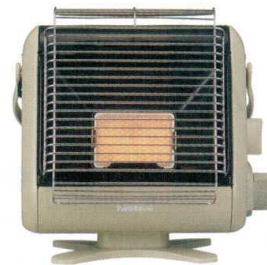

13-1164-0501 ¥3,400
 サイズ:120×34×H160 重量:235g
 材質:ABS樹脂
 ●10円~500円の各硬貨とも収納部に入れるだけで金額と枚数が簡単にすばやく分かります。
 ●携帯用に考案したフタ・ストッパー付きです。

⑥小型硬貨選別機コインソーター SCS-100

[WCCT-03] T 納画
 13-1164-0601 ¥78,000
 サイズ:238×250×H158 重量:2.6kg
 計数金種:国内流通6金種
 ホッパー容量:300枚(10円硬貨の場合)
 処理スピード:20枚/秒
 電源:単3乾電池×6本
 ●手動式なので電源がない場所でもご使用できます。
 ●6種類の硬貨を選別し、金種別に合計金額・枚数表示します。

⑩カセットガスストーブ ポータブルタイプ マイ暖 CB-STV-MYD2 [WDBK-07] E

13-1164-1001 ¥22,000
 サイズ:312×222×H290 重量:2.6kg
 ガス消費量:約76g/h 連続燃焼時間(標準):約3時間20分
 材質:本体/鋼板(粉体塗装) 取手/ABS樹脂
 パーナー/セラミック 点火つまみ/ABS樹脂
 ●電池も電源コードも使用せず、どこでも持ち運ぶことができます。
 ●点火後の立ち上がり早く、約1分で点火します。
 ●弱運転モードを搭載し、標準運転より約15%省エネです。
 ●「転倒時消火装置」を搭載し、強い衝撃が加わった際、自動的にガスを遮断しヒータを消火します。
 ※カセットガスは別売です。