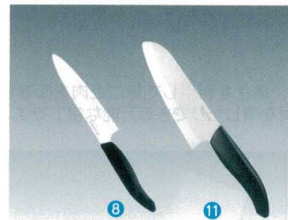

全長:223mm

●細かい波刃が食材を確実に捉えるので熟したトマトや果物をつぶさず、きれいに切分けができます。

⑥ フルーツナイフ DH-3014 [CHOE-13] 

13-0130-0601 ¥1,300
全長:235 刃渡り:120
材質:刃部/ステンレス刃物鋼 柄/PP(耐熱温度130℃) さや/ABS樹脂(耐熱100℃)
●ステンレス刃物鋼に本格刃付を施してあるので、研ぎ直しもできます。

THE NEW VALUE FRONTIER
KYOCERA

ファインセラミックスは金気(金属イオン)を出さないで新鮮な素材の風味を損なうことなく調理できます。

⑧ ペティナイフ FKR-130N [CHMA-03] 

13-0130-0801 ¥4,000
全長:250 刃渡り:130

⑮ フルーツナイフ CK-110-BK [CHMA-07] 

13-0130-1501 ¥4,200
全長:226 刃渡り:110
材質:刃部/ファインセラミック 柄/ポリプロピレン(耐熱110℃)