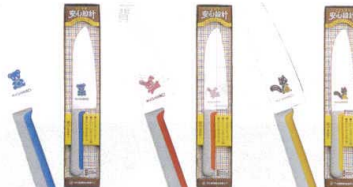

●お子様の持ちやすさを考えたハンドルの形状、使いやすいナイフサイズです。

⑬ こども用包丁 グーテ [CHEK-02] 

FC-790 イエロー 13-0130-1301 ¥1,500
FC-791 ピンク 13-0130-1302 ¥1,500
FC-792 ブルー 13-0130-1303 ¥1,500
刃渡り:105

●刃物先端を丹念に丸めてあるので、万が一の落下時などの危険を減少させます。
●刃身のどうぶつイラストとグーを合わせることで、自然と食材を抑えるときの安全な手の添え方になります。