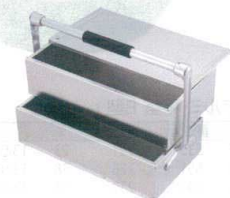

⑩ アルミ 関西式出前箱 [ADMB-03]

サイズ		
特大	540×330	13-0171-1001 ¥39,500
大	510×300	13-0171-1002 ¥30,700
中	480×270	13-0171-1003 ¥27,300
小	440×240	13-0171-1004 ¥23,700

高さ:110×2段 全高:345

※上記の価格には消費税は含まれておりません。