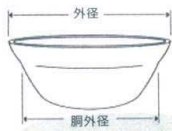

① アルミ鋳物 平釜 [AKMA-03]

[外]	胴外径	深さ	φ		
52cm	437	187	19	13-0171-0101	¥15,000
55cm	461	196	24	13-0171-0102	¥18,000
58cm	477	203	28	13-0171-0103	¥24,000
60cm	512	213	34	13-0171-0104	¥28,000
64cm	541	224	40	13-0171-0105	¥30,000

大きいサイズ85~120cmまであります。

[外]	胴外径	深さ	φ		
67cm	564	229	42	13-0171-0106	¥33,000
70cm	595	240	52	13-0171-0107	¥38,000
73cm	608	258	64	13-0171-0108	¥44,000
75cm	668	280	75	13-0171-0109	¥55,000
80cm	685	290	81	13-0171-0110	¥63,000