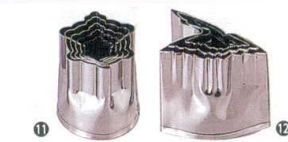

- ③ 梅 3pcs [BYNK-08]
13-0248-0301 ¥2,400
大:38×38 中:33×33 小:30×30
- ④ 桜 3pcs [BYNK-09]
13-0248-0401 ¥2,570
大:36×36 中:30×30 小:24×24

- ⑤ うぐいす 3pcs [BYNK-24]
13-0248-0501 ¥3,090
大:32×59 中:27×43 小:21×38
- ⑥ 富士山 3pcs [BYNK-25]
13-0248-0601 ¥3,090
大:30×61 中:25×25 小:19×40

- ⑦ 羽子板 3pcs [BYNK-26]
13-0248-0701 ¥3,430
大:34×65 中:26×57 小:21×48
- ⑧ ホカケブン 3pcs [BYNK-27]
13-0248-0801 ¥2,910
大:41×42 中:34×30 小:26×24

- ⑨ 桜の花びら 3pcs [BYNK-30]
13-0248-0901 ¥2,910
大:38×22 中:32×18 小:26×14
- ⑩ ツバメ 3pcs [BYNK-29]
13-0248-1001 ¥3,430
大:31×48 中:27×39 小:26×30