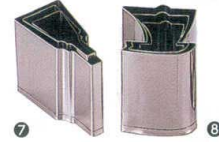

パンフレット番号	問合せ先	電話番号
20608-248	株式会社クイックパック	0564-59-3525

野菜抜

高さ: 約53 ※多小サイズの誤差が生じる場合がございます。予めご了承ください。
※サイズ表記はタテ×ヨコです。

春

- ① 松 3pcs [BYNK-06]
13-0248-0101 ¥2,400
大:34×49 中:28×42 小:23×32
- ② 竹 3pcs [BYNK-07]
13-0248-0201 ¥2,400
大:37×45 中:32×39 小:26×34

- ③ 梅 3pcs [BYNK-08]
13-0248-0301 ¥2,400
大:38×38 中:33×33 小:30×30
- ④ 桜 3pcs [BYNK-09]
13-0248-0401 ¥2,570
大:36×36 中:30×30 小:24×24

- ⑤ うぐいす 3pcs [BYNK-24]
13-0248-0501 ¥3,090
大:32×59 中:27×43 小:21×38
- ⑥ 富士山 3pcs [BYNK-25]
13-0248-0601 ¥3,090
大:30×61 中:25×25 小:19×40

- ⑦ 羽子板 3pcs [BYNK-26]
13-0248-0701 ¥3,430
大:34×65 中:26×57 小:21×48
- ⑧ ホカケブン 3pcs [BYNK-27]
13-0248-0801 ¥2,910
大:41×42 中:34×30 小:26×24

- ⑨ 桜の花びら 3pcs [BYNK-30]
13-0248-0901 ¥2,910
大:38×22 中:32×18 小:26×14
- ⑩ ツバメ 3pcs [BYNK-29]
13-0248-1001 ¥3,430
大:31×48 中:27×39 小:26×30