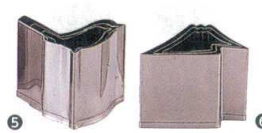

パンフレット番号	問合せ先	電話番号
20608-248	株式会社クイックパック	0564-59-3525

野菜抜

高さ: 約53 ※多小サイズの誤差が生じる場合がございます。予めご了承ください。
※サイズ表記はタテ×ヨコです。

春

- ① 松 3pcs [BYNK-06]
13-0248-0101 ¥2,400
大:34×49 中:28×42 小:23×32
- ② 竹 3pcs [BYNK-07]
13-0248-0201 ¥2,400
大:37×45 中:32×39 小:26×34

- ③ 梅 3pcs [BYNK-08]
13-0248-0301 ¥2,400
大:38×38 中:33×33 小:30×30
- ④ 桜 3pcs [BYNK-09]
13-0248-0401 ¥2,570
大:36×36 中:30×30 小:24×24

- ⑤ うぐいす 3pcs [BYNK-24]
13-0248-0501 ¥3,090
大:32×59 中:27×43 小:21×38
- ⑥ 富士山 3pcs [BYNK-25]
13-0248-0601 ¥3,090
大:30×61 中:25×25 小:19×40

- ⑦ 羽子板 3pcs [BYNK-26]
13-0248-0701 ¥3,430
大:34×65 中:26×57 小:21×48
- ⑧ ホカケブン 3pcs [BYNK-27]
13-0248-0801 ¥2,910
大:41×42 中:34×30 小:26×24

- ⑨ 桜の花びら 3pcs [BYNK-30]
13-0248-0901 ¥2,910
大:38×22 中:32×18 小:26×14
- ⑩ ツバメ 3pcs [BYNK-29]
13-0248-1001 ¥3,430
大:31×48 中:27×39 小:26×30