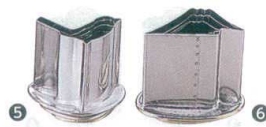

019
温度計

020
濃度計

厚口野菜抜 ● ツパ付なので力を入れても手が痛くなりません。

高さ: 約58 ※多小サイズの誤差が生じる場合がございます。予めご了承ください。
※サイズ表記はタテ×ヨコです。

春

1 厚口 松 3pcs [BYNK-38]
13-0249-0101 ¥6,900
大:34×50 中:28×42 小:23×42

2 厚口 竹 3pcs [BYNK-39]
13-0249-0201 ¥6,900
大:37×46 中:32×40 小:26×35

3 厚口 梅 3pcs [BYNK-40]
13-0249-0301 ¥6,900
大:37×37 中:33×33 小:29×29

4 厚口 桜 3pcs [BYNK-41]
13-0249-0401 ¥6,900
大:37×39 中:30×31 小:25×25

5 厚口 うぐいす 3pcs [BYNK-60]
13-0249-0501 ¥7,900
大:30×57 中:26×47 小:20×37

6 厚口 富士山 3pcs [BYNK-61]
13-0249-0601 ¥7,900
大:28×61 中:22×50 小:18×40

7 厚口 羽子板 3pcs [BYNK-66]
13-0249-0701 ¥8,600
大:65×34 中:57×26 小:48×21

8 厚口 桜の花びら 3pcs [BYNK-48]
13-0249-0801 ¥6,900
大:38×21 中:31×17 小:25×14

夏

9 厚口 鶴 3pcs [BYNK-53]
13-0249-0901 ¥8,200
大:35×62 中:29×52 小:25×44