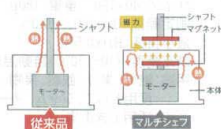

食材に熱を伝えにくい配慮が調理を変える!

モーターからの動力を直接伝達しないので、モーターから発生する熱を伝えにくい構造です。

動力伝達の概念を変える!

マグネット・ギアはモーター動力を磁力により非接触で伝えるので従来の機械式ギアの故障原因を大幅に軽減。

モーターへの水分の浸入を軽減

モーターとシャフトが直接つながっていないため、水分がシャフトを伝わって本体に浸入することで発生する故障を軽減しています。

※ ①を除く。