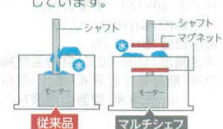

食材に熱を伝えにくい配慮が調理を変える!

モーターからの動力を直接伝達しないので、モーターから発生する熱を伝えにくい構造です。

動力伝達の概念を変える!

マグネット・ギアはモーター動力を磁力により非接触で伝えるので従来の機械式ギアの故障原因を大幅に軽減。

モーターへの水分の浸入を軽減

モーターとシャフトが直接つながっていないため、水分がシャフトを伝わって本体に浸入することで発生する故障を軽減しています。

※ ①を除く。

021 ~ 027

021 万能調理機

022 野菜スライサー

023 ミニ切切機

024 ツマ切機

025 ミニ切切機

026 ミニ切切機

027 その他