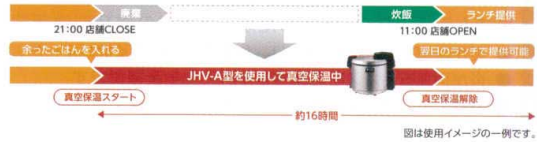

NEW

⑧ タイガー 真空保温電子ジャー JHV-A540 [EDJH-20] S

13-0324-0801 ¥120,000
 サイズ:446×358×H355
 保温米飯容量:約5.4ℓ(3升)
 消費電力:単相100V 50/60Hz
 重量:6.5kg コード長:1.5m
 ●3つのヒーターとマイコンによる細かい温度制御で温度ムラを抑え、酸化によるご飯の変色を防ぎます。
 ●真空保温により、水分の減少率が約半分抑えられ、酸化による黄ばみが抑えられます。

使用イメージ(例)

オペレーション改善、食品ロス改善に。
 前日に余ったごはんを保温し、翌日のランチに提供。
 長時間ごはんを保温できるので、廃棄量を大きく減らすことができます。
 閉店後の廃棄作業や、閉店前の炊飯作業削減にもつながります。

真空保温のしくみ

最大16時間、ごはんを保温できる「真空保温」。

電子ジャーの内なべの中の空気を外へ排出し、内なべの中を真空状態にして保温。酸化による保温臭を抑え、ごはんの長時間保温(最大16時間)を可能にします。

家電

③ 象印 IH炊飯ジャー 極め炊き [ESHJ-64] S

NW-VC10(5.5合炊き) 13-0324-0301 ¥27,000
 NW-VC18(1升炊き) 13-0324-0302 ¥30,000
 ●強火で炊き続け、うまみを引き出す「豪熟沸とうIH」
 ●白米炊き分け3コース「かため・ふっつ・やわらかめ」
 ●30時間おいしく保温できる「うるつや保温」、「高め保温」
 選べる保温。

仕様	NW-VC10	NW-VC18
品番	NW-VC10	NW-VC18
サイズ(mm)	255×375×H205	280×405×H245
電源	単相100V	単相100V
容量	0.09~1.0ℓ(0.5合~5.5合)	0.18~1.8ℓ(1合~1升)
消費電力	1,105W	1,295W
重量	4.0kg	5.0kg
コードの長さ	1.0m	1.0m