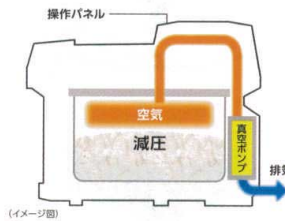

NEW

⑧ タイガー 真空保温電子ジャー JHV-A540 [EDJH-20] S

13-0324-0801 ¥120,000
 サイズ:446×358×H355
 保温米飯容量:約5.4ℓ(3升)
 消費電力:単相100V 50/60Hz
 重量:6.5kg コード長:1.5m
 ●3つのヒーターとマイコンによる細かい温度制御で温度ムラを抑え、酸化によるご飯の変色を防ぎます。
 ●真空保温により、水分の減少率が約半分抑えられ、酸化による黄ばみが抑えられます。

使用イメージ(例)

オペレーション改善、食品ロス改善に。
 前日に余ったごはんを保温し、翌日のランチに提供。
 長時間ごはんを保温できるので、廃棄量を大きく減らすことができます。
 閉店後の廃棄作業や、閉店前の炊飯作業削減にもつながります。

真空保温のしくみ

最大16時間、ごはんを保温できる「真空保温」。

電子ジャーの内なべの中の空気を外へ排出し、内なべの中を真空状態にして保温。酸化による保温臭を抑え、ごはんの長時間保温(最大16時間)を可能にします。

② パナソニック IH炊飯ジャー SR-STS18VC (1升炊き) [ESHJ-67] S

13-0324-0201 ¥97,000
 サイズ:292×365×H267
 重量:7.8kg
 容量:0.18~1.8ℓ(1合~1升)
 電源:単相100V 50/60Hz
 消費電力:1,400W
 コードの長さ:1.0m
 ●「220℃高温スチーム」+「大出力おどり炊き」により一粒一粒美味しく炊き上げます。
 ●全面発熱6段IHにより、釜全体を高温で包み込み中からふっくら炊き上げます。
 ●熱効率に優れ、IHの大火力を芯までしっかり伝える「角型ダイヤモンドかまど釜」。