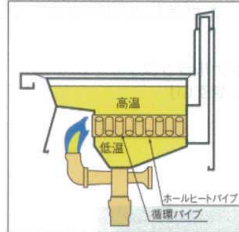

ガスフライヤー（スタンドタイプ）抜群の熱効率と経済性！コストパフォーマンスに優れたロングセラー。

18ℓ

18ℓ×2

① ガス式フライヤー（一槽式）

MGF-18K [EFRA-07] 納 自 保
LP 13A
13-0373-0101 13-0373-0102 ¥198,000
サイズ:430×600×H800(バック150) 油量:18ℓ
ガス消費量:8.72kW
ガス接続口:15A 重量:34kg

② ガス式フライヤー（二槽式）

MGF-18WK [EFRA-08] 納 自 保
LP 13A
13-0373-0201 13-0373-0202 ¥346,000
サイズ:830×600×H800(バック150) 油量:18ℓ×2
ガス消費量:17.4kW
ガス接続口:15A 重量:63kg

油が循環して酸化が少なく、美味しく揚がる。

大型ホールヒートパイプにより油槽内の油は常に循環しているので、局所的な加熱がなくW酸化を防ぎます。

揚げカスは油槽下部のクールゾーンに落下するため、常に汚れの少ない適温部分で調理でき、香りを損なわない美味しい揚げあがりです。

清掃性が向上した油槽構造。

ホールヒートパイプを大型化して本数を減らしたことで、熱効率を損わずに油槽の底まで手が届きます。溜まった揚げカスなどを容易に取り除けるなど、清掃性に優れています。また、排油コックを回すだけで油缶に排油でき、キャスター付き油缶で楽に取り出せます。

遠赤ガス式フライヤー

サンプルート（遠赤外線仕切板）を採用。通常の10～12%低温でカリッとおいしく揚げ、油の劣化・酸化を押さえます。

段落ち式DF

[省スペースで大量調理]油面を広くとり、カゴによる一括揚げ作業に向いています。

③ サミー NEW遠赤ガス式フライヤー 段落ち式DF 一槽式 [EFRA-13] K

油温(ℓ)	サイズ 間口×奥行×高さ	油槽寸法	ガス熱量 (kW)	能力コック (ケ)	LP	13A	
DF-015	15 360×600×800	300×460	8.7	18	13-0373-0301	13-0373-0302	¥196,000
DF-020	20 450×600×800	390×460	11.6	24	13-0373-0303	13-0373-0304	¥212,000
DF-025	25 540×600×800	480×460	14.5	30	13-0373-0305	13-0373-0306	¥228,000
DF-030	30 630×600×800	570×460	17.4	36	13-0373-0307	13-0373-0308	¥419,000
DF-040	40 810×600×800	750×460	23.2	48	13-0373-0309	13-0373-0310	¥450,000
DF-050	50 990×600×800	930×460	29.0	60	13-0373-0311	13-0373-0312	¥477,000