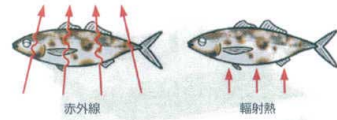

長い歴史を誇る
煙が気にならず、焼け具合を、見ながら調理できる上火式。

シュパンク バーナー

ペットミニシリーズ
点火が容易な圧電点火方式。焼網の高さは食材に合わせて変更できます。
厨房内の設置性を考慮した省スペースタイプ。強火・弱火切替可能。

赤外線バーナー「シュパンク」の特性

赤外線バーナー「シュパンク」から放出された赤外線は2.8ミクロンという一番水に吸収される波長ですから、水分をもった材料などにはぐんぐんと芯に向かって熱が浸透し、表面が焦げ始める迄には芯部の「焼き」が終わりです。