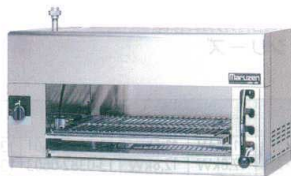

⑧ NEW パワーック サラマダー
RSM-094 [EGRL-45] **値**
LP 13A
13-0383-0801 13-0383-0802 **¥318,000**
外形寸法:900×400×H460
庫内有効寸法:650×375×H250
ガス消費量:LP/7.09kW(0.51kg/h)
13A/7.09kW(6,100kcal/h)
ガス接続:15A(ユニオン) 重量:63kg
●高さ調節はレバー方式で5段階に調節可能。
●赤外線バーナー2本装備
●立消え安全装置付。