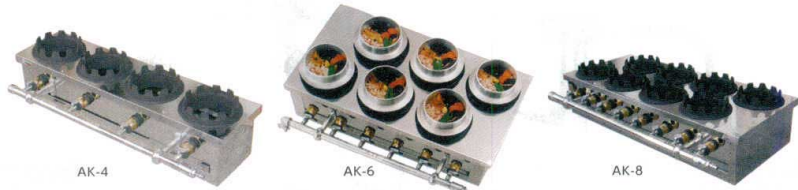

圧力蓋の外周にあるパッキンが釜に密着。鉄製圧力蓋の重さで釜内の圧力を上げ、素早く炊き上げます。

厚い肉厚のアルミ鑄物製釜

釜の肉厚は3.5mm。熱のまわりが均一なので、こげにくく、ふっくらと炊きあげます。

1 ガス式釜飯炊飯器焼台 [EKMM-04]

	外形寸法 (W×D×H)	ガス消費量		処理能力 (時間あたり)	LP	13A	
		LP	13A				
AK-10(2列10個炊)	1,055×370×170	13.6kW	14.0kW	約40個	13-0406-0101	13-0406-0102	¥221,000
AK-8(2列8個炊)	865×370×170	10.0kW	11.0kW	約32個	13-0406-0103	13-0406-0104	¥188,000
AK-6(2列6個炊)	675×370×170	7.5kW	8.4kW	約24個	13-0406-0105	13-0406-0106	¥152,000
AK-4(1列4個炊)	770×200×170	5.0kW	5.6kW	約16個	13-0406-0107	13-0406-0108	¥97,000

ガス接続口: LP/φ9.5 13A/φ13

※アルミ釜飯セット、圧力蓋は別売となります。

■特長

- 全自動マイコン制御、4つのメモリー機能で火力調整  
釜飯を美味しく炊き上げるには「強火から弱火、そして最後に強火」の微妙な火力調整が必要でメニューによってそれぞれの時間は少しずつ異なります。時間設定をマイコンで制御するとともに4つのメニューの時間設定を記憶できるメモリー機能を装備。
- パワーアップで調理時間を短縮  
パワーアップと圧力蓋、強力な炎で炊飯機能をアップしました。
- トッププレートのユニット化と底部の引き出し採用でお掃除が簡単  
トッププレートを分割して外すことができますので簡単に洗うことができます。また、本体底部に引き出し式の底皿をつけましたので手入れが簡単。
- 一つひとつのコンロで別メニュー調理できます。  
コンロ単位で制御基盤が独立しているため、別々のメニューが調理でき部分的に回路が故障しても別のコンロで調理ができます。また、一目でわかるデジタル表示で時間設定も簡単です。
- 安全性の追求  
立ち消え安全装置(フレームロード方式)で、万が一の不着火、消火、断線、停電などの発生時には直ちにガス供給を遮断します。