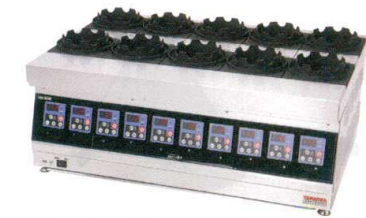

圧力蓋の外周にあるパッキンが釜に密着。鉄製圧力蓋の重さで釜内の圧力を上げ、素早く炊き上げます。

厚い肉厚のアルミ鑄物製釜

釜の肉厚は3.5mm。熱のまわりが均一なので、こげにくく、ふっくらと炊きあげます。

1 ガス式釜飯炊飯器焼台 [EKMM-04]

	外形寸法 (W×D×H)	ガス消費量		処理能力 (時間あたり)	LP	13A	
		LP	13A				
AK-10(2列10個炊)	1,055×370×170	13.6kW	14.0kW	約40個	13-0406-0101	13-0406-0102	¥221,000
AK-8(2列8個炊)	865×370×170	10.0kW	11.0kW	約32個	13-0406-0103	13-0406-0104	¥188,000
AK-6(2列6個炊)	675×370×170	7.5kW	8.4kW	約24個	13-0406-0105	13-0406-0106	¥152,000
AK-4(1列4個炊)	770×200×170	5.0kW	5.6kW	約16個	13-0406-0107	13-0406-0108	¥97,000

ガス接続口: LP/φ9.5 13A/φ13

※アルミ釜飯セット、圧力蓋は別売となります。

■特長

- 全自動マイコン制御、4つのメモリー機能で火力調整  
釜飯を美味しく炊き上げるには「強火から弱火、そして最後に強火」の微妙な火力調整が必要でメニューによってそれぞれの時間は少しずつ異なります。時間設定をマイコンで制御するとともに4つのメニューの時間設定を記憶できるメモリー機能を装備。
- パワーアップで調理時間を短縮  
パワーアップと圧力蓋、強力な炎で炊飯機能をアップしました。
- トッププレートのユニット化と底部の引き出し採用でお掃除が簡単  
トッププレートを分割して外すことができますので簡単に洗うことができます。また、本体底部に引き出し式の底皿をつけましたので手入れが簡単。
- 一つひとつのコンロで別メニュー調理できます。  
コンロ単位で制御基盤が独立しているため、別々のメニューが調理でき部分的に回路が故障しても別のコンロで調理ができます。また、一目でわかるデジタル表示で時間設定も簡単です。
- 安全性の追求  
立ち消え安全装置(フレームロード方式)で、万が一の不着火、消火、断線、停電などの発生時には直ちにガス供給を遮断します。