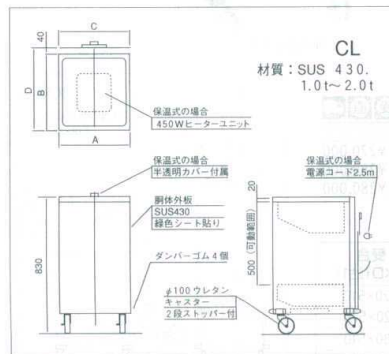

② 食器ディスペンサー CLW (保溫式) [FSDP-02] 目 受 直 送

CL26W2H	13-0415-0201	¥370,000
CL29W2H	13-0415-0202	¥410,000
CL32W2H	13-0415-0203	¥450,000
CL21W4H	13-0415-0204	¥450,000
CL26W4H	13-0415-0205	¥510,000

形式		用途・ストック数量の目安	ばね調節範囲	ストック部 A×B	外形寸法 C×D	
保溫なし	保溫式					
CL26W2	CL26W2H	皿φ255×60枚×2列	120枚	20~30kg×2	260×260×2列	520×300
CL29W2	CL29W2H	皿φ285×55枚×2列	110枚	20~30kg×2	290×290×2列	580×330
CL32W2	CL32W2H	皿φ315×50枚×2列	100枚	20~40kg×2	320×320×2列	640×360
CL16W4		丼ぶりφ158×30枚×2列×2	120個	5~15kg×4	160×160×2列×2	324×394
CL16W6		丼ぶりφ158×30枚×3列×2	180個	5~15kg×6	160×160×3列×2	486×394
CL21W4	CL21W4H	皿φ205×60枚×2列×2	240枚	10~25kg×4	210×210×2列×2	420×500
CL26W4	CL26W4H	皿φ255×60枚×2列×2	240枚	20~30kg×4	260×260×2列×2	520×600

保溫式はAC100V450Wヒーターを固定サーモスタットで制御し、保溫用2つ折り半透明カバーが付属します。

CLシリーズ ラック・トレイ用カート形

- 周囲環境にマッチする主要部シート貼りのオールステンレス製。
- 保溫式は半透明カバーつき。使わない時は側面に引っかけておけます。
- 食器にやさしい段差なしの収納内壁。
- 移動時の衝撃を防ぐコーナーダンパーゴム。
- ステンレスボールベアリングの昇降ガイドで耐久性向上。
- 一枚の食器にも感ずるセルフレベル機能。
- ばね調節は片側だけで簡単。
- 世界に誇る収納力とコンパクトデザイン。

形式		用途・ストック数量の目安	ばね調節範囲	ストック部 A×B	外形寸法 C×D
保溫なし	保溫式				
CL4246	CL4246H	410×450トレイ80枚/トレイ併用ガラス150個カップ120個	20~40kg	420×460	420×500
CL5227	CL5227H	ハーフサイズラック5段/ラックにガラス90個カップ60個	10~20kg	520×270	520×310
CL5252	CL5252H	フルサイズラック5段/ラックにガラス180個カップ125個	20~40kg	520×520	520×560