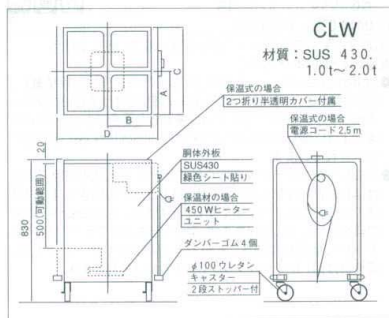

パンフレット番号	問合せ先	電話番号
20608-415	株式会社クイックパック	0564-59-3525

415

厨房用品

厨房機器・設備 ▶ 036 作業台・シンク周り・食器ディスペンサー KYS ALL-ROUND KITCHEN GOODS

厨房機器・設備

028
~
036

028
保溫ディスペンサー

029
1.0t~2.0t用保溫ディスペンサー

030
真鍮製防錆処理

031
防錆処理

032
関連部品

033
餃子焼籠機

034
串焼ガスバーナー

035
保溫ディスペンサー

036
作業台・シンク周り

CLWシリーズ 多列カート形

世界初の独立多列リフト、
ビュッフェ・バイキングにも活躍

- 新開発の極薄リフト機構部のユニットの2本~6本を組み合わせて、食器ストック台がおおの独立に上下する世界初の食器ディスペンサーです。
- その使い方は多様、同じ食器を多列にストックすることも、異なる食器をストックすることも自在に使い分けができます。
- 食器と食器の縁が触れないようにセパレーターで仕切り、大切な食器のチッピングを防ぎます。
- 多列式では、食器の先入れ先出しに近い使い方をすることができます。
- 多量の食器を保温し、搬送しているビュッフェやバイキングなどでの食器サービスの省力化と演出のお役に立ちます。

① 食器ディスペンサー CLW (保溫なし) [FSDP-01] 目 受 直 送

CL26W2	13-0415-0101	¥310,000
CL29W2	13-0415-0102	¥350,000
CL32W2	13-0415-0103	¥390,000
CL16W4	13-0415-0104	¥270,000
CL16W6	13-0415-0105	¥360,000
CL21W4	13-0415-0106	¥370,000
CL26W4	13-0415-0107	¥440,000

② 食器ディスペンサー CLW (保溫式) [FSDP-02] 目 受 直 送

CL26W2H	13-0415-0201	¥370,000
CL29W2H	13-0415-0202	¥410,000
CL32W2H	13-0415-0203	¥450,000
CL21W4H	13-0415-0204	¥450,000
CL26W4H	13-0415-0205	¥510,000

形式		用途・ストック数量の目安	ばね調節範囲	ストック部 A×B	外形寸法 C×D	
保溫なし	保溫式					
CL26W2	CL26W2H	皿φ255×60枚×2列	120枚	20~30kg×2	260×260×2列	520×300
CL29W2	CL29W2H	皿φ285×55枚×2列	110枚	20~30kg×2	290×290×2列	580×330
CL32W2	CL32W2H	皿φ315×50枚×2列	100枚	20~40kg×2	320×320×2列	640×360
CL16W4		丼ぶりφ158×30枚×2列×2	120個	5~15kg×4	160×160×2列×2	324×394
CL16W6		丼ぶりφ158×30枚×3列×2	180個	5~15kg×6	160×160×3列×2	486×394
CL21W4	CL21W4H	皿φ205×60枚×2列×2	240枚	10~25kg×4	210×210×2列×2	420×500
CL26W4	CL26W4H	皿φ255×60枚×2列×2	240枚	20~30kg×4	260×260×2列×2	520×600

保溫式はAC100V450Wヒーターを固定サーモスタットで制御し、保溫用2つ折り半透明カバーが付属します。

CLシリーズ ラック・トレイ用カート形

- 周囲環境にマッチする主要部シート貼りのオールステンレス製。
- 保溫式は半透明カバーつき。使わない時は側面に引っかけておけます。
- 食器にやさしい段差なしの収納内壁。
- 移動時の衝撃を防ぐコーナーダンパーゴム。
- ステンレスボールベアリングの昇降ガイドで耐久性向上。
- 一枚の食器にも感ずるセルフレベル機能。
- ばね調節は片側だけで簡単。
- 世界に誇る収納力とコンパクトデザイン。