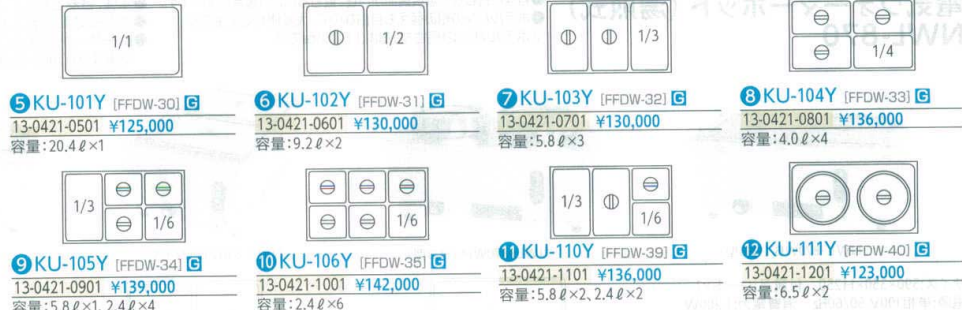

2 電気卓上ウォーマー (湯煎式) ESN-2型 [FFDW-11] G

3 電気卓上ウォーマー (湯煎式) ESN-3型 [FFDW-12] G

4 電気卓上ウォーマー (湯煎式) ESN-11WT (タテ型) [FFDW-13] G

ESN-1W(ヨコ型) 13-0421-0101 ¥113,000	ESN-2W(ヨコ型) 13-0421-0201 ¥121,000	ESN-3W(ヨコ型) 13-0421-0301 ¥123,000	ESN-11WT(タテ型) 13-0421-0401 ¥136,000
ESN-1WT(タテ型) 13-0421-0102 ¥113,000	ESN-2WT(タテ型) 13-0421-0202 ¥121,000	ESN-3WT(タテ型) 13-0421-0302 ¥123,000	

モデル	外形寸法(mm)			電源消費電力	温度調節	重量(kg)
	間口	奥行	高さ			
ESN-1W	550	350	260	1φ100V 1.0kW	30~95°Cサーモ可変式	15
ESN-2W	550	350	260	1φ100V 1.0kW	30~95°Cサーモ可変式	15
ESN-3W	550	350	260	1φ100V 1.0kW	30~95°Cサーモ可変式	15
ESN-1WT	350	550	260	1φ100V 1.0kW	30~95°Cサーモ可変式	15
ESN-2WT	350	550	260	1φ100V 1.0kW	30~95°Cサーモ可変式	15
ESN-3WT	350	550	260	1φ100V 1.0kW	30~95°Cサーモ可変式	15
ESN-11WT	350	550	260	1φ100V 1.0kW	30~95°Cサーモ可変式	15

※すべて浮き止め金具付きです。 ※排水口はすべて15Aです。

電気フードウォーマー ヨコ型(蓋付き)

- 外側から水位が確認できるので、給水のタイミングが一目でわかります。
- PSEマーク対応

本体サイズ: 570 × 365 × H270 電源: 単相 100V 50/60Hz 900W  
温度調節: サーモスタット (30°C ~ 90°C) 電源コード: コード 2m (アース 1m)  
水抜きホース: 1m