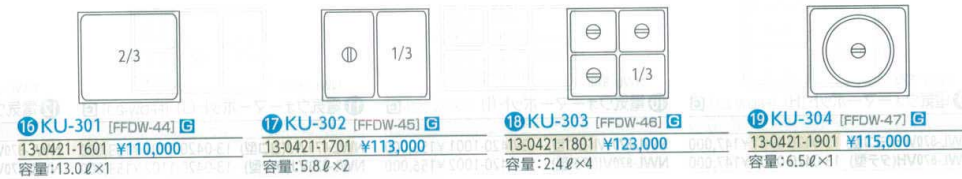

16 KU-301 [FFDW-44] G 13-0421-1601 ¥110,000 容量: 13.0ℓ×1	17 KU-302 [FFDW-45] G 13-0421-1701 ¥113,000 容量: 5.8ℓ×2	18 KU-303 [FFDW-46] G 13-0421-1801 ¥123,000 容量: 2.4ℓ×4	19 KU-304 [FFDW-47] G 13-0421-1901 ¥115,000 容量: 6.5ℓ×1

※上記の価格には消費税は含まれておりません。

038

039

040

041

042