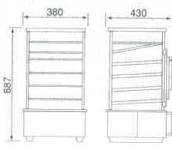

パンフレット番号	問合せ先	電話番号
20608-426	株式会社クイックパック	0564-59-3525

厨房用品

426

KYS ALL-ROUND KITCHEN GOODS

サービス用品 ▶ 038 缶ウォーマー・スチーマー・ホットショーケース

サービス用品

037
~
042

037
缶ウォーマー
おでん鍋

038
缶ウォーマー
スチーマー

039
スチーマー
おでん鍋

040
ホットショーケース
おでん鍋

041
ホットショーケース
おでん鍋

042
ホットショーケース
おでん鍋

スチーマーマシン

① スチーマーマシン SM-436(卓上型)