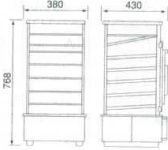

② スチーマーマシン SM-545(卓上型)

パンフレット番号	問合せ先	電話番号
20608-426	株式会社クイックパック	0564-59-3525

厨房用品

426

KYS ALL-ROUND KITCHEN GOODS

サービス用品 ▶ 038 缶ウォーマー・スチーマー・ホットショーケース

サービス用品

037
~
042

037
缶ウォーマー
おでん鍋

038
缶ウォーマー
スチーマー

039
スチーマー
おでん鍋

040
ホットショーケース
おでん鍋

041
ホットショーケース
おでん鍋

042
ホットショーケース
おでん鍋

スチーマーマシン