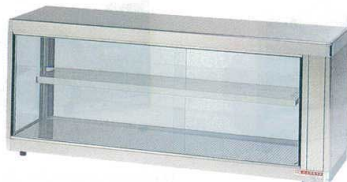

高性能大容量タイプ ●商品がよく見える3面ガラス採用 ●温度管理を一定にする可変式サーモ搭載 常温ショーケース

⑥ ホットショーケース BESA-600 [FHTS-38] 直

13-0426-0601 ¥320,000

サイズ:600×382×H630 100V/500W 温度調節:30~85°C(サーモ可変式)

加湿機能内蔵 重量:31kg 付属品:パット×9、網×9、トンゴ

●上中下3段全てを明るく照らす長時間寿命。

●商品を取りやすい前面アクリル観音扉(左右)。

⑦ 常温ショーケース ED-430J [FHTS-39] 直

13-0426-0701 ¥270,000

サイズ:430×382×H630 電源:単相100V 消費電力:9W

重量:24kg 後面アクリル観音扉(左右)

付属品:パット網×3枚、ソーラー温度計×1個、トンゴ×2個

●LEDランプ搭載で経済的!

NEW