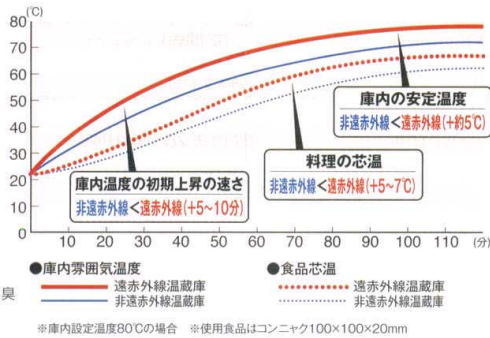

料理を芯から温める、「遠赤外線保温方式」。

遠赤外線方式は、非遠赤外線よりも芯温の高さ、および庫内温度の初期上昇の早さ、および庫内の安定時温度の高さなど、多くの優位点を備えています。温度の立ち上がりも早いので、扉の開閉による温度低下からの現状復帰も迅速です。

コンパクトに使える、温度調節器付き汎用タイプ。

多岐な用途で使える、シートパン対応タイプ。

料理の出し入れが簡単な上下2ドアタイプ。

1 遠赤外線温蔵庫 NH-130GT [FE0Z-22] 受値  
 13-0432-0101 ¥750,000  
 標準装備:ステンレス棚ラール×3段(可変式) ステンレスワイヤーラック×3枚