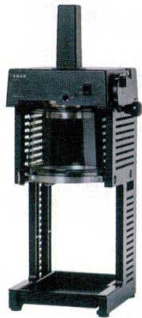

パンフレット番号	問合せ先	電話番号
20608-496	株式会社クイックパック	0564-59-3525

ブロックアイススライサー(電動式)  
Swan [スワン]

ふんわりかき氷も余裕の高さ!

① スワン 電動式ブロック氷専用氷削機 シグネ SI-150C [GISA-31] 目  
13-0496-0101 ¥188,000  
サイズ:297×390×H703 電源:単相100V 50/60Hz  
消費電力:160/180W 氷削能力:1.8~2.2(kg/min)  
円盤有効径:217mm 粗さ調節:無段階 重量:21kg

Point  
特長  
① 軽量  
アルミダイキャストボディによる軽量化を実現  
② デザイン性  
スクエアなフォルム、カラーはブラックでオープンキッチンにも映える外観  
③ 操作性  
プレートからトレーまでの有効高を大きくとり、操作性アップ、(円盤下 347.5mm)  
巻き上げハンドルも操作しやすい形状

パワーモーター搭載で大量使用のお店向け。  
背の高いグラスもラクラク操作へ!

② スワン 電動式ブロックアイスシェーバー SI-100S(ギヤー駆動式) [GISA-07] 目  
13-0496-0201 ¥225,000  
サイズ:300×385×H671 電源:単相100V 50/60Hz  
消費電力:160/135W 駆動方式:電動式ギヤー駆動  
氷削能力:2.2~2.8(kg/min) 円盤有効径:217mm  
粗さ調節:無段階 重量:31kg

味付き氷にぴったりな機種!

③ スワン 電動式ブロックアイスシェーバー SI-180SR [GISA-30] 目  
13-0496-0301 ¥178,000  
サイズ:290×386×H561  
電源:単相100V 50/60Hz 消費電力:175/225W  
氷削能力:1.8~2.2(kg/min)  
円盤有効径:217mm 粗さ調節:無段階  
重量:25kg  
付属品:水受皿×1、替刃×1  
●蓋を外せて洗浄が可能です。