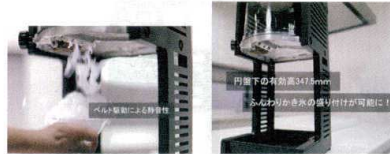

パンフレット番号	問合せ先	電話番号
20608-496	株式会社クイックパック	0564-59-3525

ブロックアイススライサー(電動式)  
Swan [スワン]

ふんわりかき氷も余裕の高さ!

① スワン 電動式ブロック氷専用氷削機 シグネ SI-150C [GISA-31] 目  
13-0496-0101 ¥188,000  
サイズ:297×390×H703 電源:単相100V 50/60Hz  
消費電力:160/180W 氷削能力:1.8~2.2(kg/min)  
円盤有効径:217mm 粗さ調節:無段階 重量:21kg

Point  
特長  
① 軽量  
アルミダイキャストボディによる軽量化を実現  
② デザイン性  
スクエアなフォルム、カラーはブラックでオープンキッチンにも映える外観  
③ 操作性  
プレートからトレーまでの有効高を大きくとり、操作性アップ、(円盤下 347.5mm)  
巻き上げハンドルも操作しやすい形状

パワーモーター搭載で大量使用のお店向け。  
背の高いグラスもラクラク操作へ!

② スワン 電動式ブロックアイスシェーバー SI-100S(ギヤー駆動式) [GISA-07] 目  
13-0496-0201 ¥225,000  
サイズ:300×385×H671 電源:単相100V 50/60Hz  
消費電力:160/135W 駆動方式:電動式ギヤー駆動  
氷削能力:2.2~2.8(kg/min) 円盤有効径:217mm  
粗さ調節:無段階 重量:31kg

味付き氷にぴったりな機種!