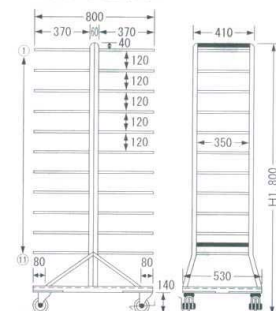

パンフレット番号	問合せ先	電話番号
20608-548	株式会社クイックパック	0564-59-3525

※ ①～⑥は都度価格の御確認をお願い致します。

① ステンレス シングラック
6×20 (20枚差) [DTRK-02]
13-0548-0101
サイズ: 460×610×H1,715
棚有効寸法: 407×610×H73.5
車輪: φ100×4自在
重量: 48kg
6取天板、アルミトレイ兼用

② ステンレス シングラック
6×13 (13枚差) [DTRK-03]
13-0548-0201
サイズ: 460×610×H1,850
棚有効寸法: 407×610×H123.5
車輪: φ100×4自在
重量: 39kg
6取天板、アルミトレイ、深口番重兼用

③ 6取トンボラック24枚差
オールステンレス [DTRK-04]
13-0548-0301
サイズ: 800×530×H1,700
羽根有効: 350×370
棚有効: 90
車輪: φ100×4自在
重量: 48kg
材質: SUS430、羽根はSUS304を使用
※8取天板も使用できます。

④ 6取トンボラック22枚差
オールステンレス [DTRK-05]
13-0548-0401
サイズ: 800×530×H1,800
羽根有効: 350×370
棚有効: 120
車輪: φ100×4自在
重量: 47kg
材質: SUS430、羽根はSUS304を使用
※8取天板も使用できます。

⑤ 6取片面ラック12枚差
オールステンレス [DTRK-06]
13-0548-0501
サイズ: 500×530×H1,700
羽根有効: 350×370
棚有効: 90
車輪: φ100×4自在
重量: 38kg
材質: SUS430、羽根はSUS304を使用
※8取天板も使用できます。

⑥ 6取片面ラック11枚差
オールステンレス [DTRK-07]
13-0548-0601
サイズ: 500×530×H1,800
羽根有効: 350×370
棚有効: 120
車輪: φ100×4自在
重量: 36kg
材質: SUS430、羽根はSUS304を使用
※8取天板も使用できます。

製菓用品

052
～
060

052
シリコンマット
天板

053
デコレーション
ステンレス

054
トンボラック
天板