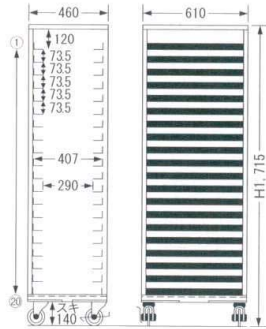

パンフレット番号	問合せ先	電話番号
20608-548	株式会社クイックパック	0564-59-3525

※ ①～⑥は都度価格の御確認をお願い致します。

① ステンレス シングラック
6×20 (20枚差) [DTRK-02]
13-0548-0101
サイズ: 460×610×H1,715
棚有効寸法: 407×610×H73.5
車輪: φ100×4自在
重量: 48kg
6取天板、アルミトレイ兼用

② ステンレス シングラック
6×13 (13枚差) [DTRK-03]
13-0548-0201
サイズ: 460×610×H1,850
棚有効寸法: 407×610×H123.5
車輪: φ100×4自在
重量: 39kg
6取天板、アルミトレイ、深口番重兼用

③ 6取トンボラック24枚差
オールステンレス [DTRK-04]
13-0548-0301
サイズ: 800×530×H1,700
羽根有効: 350×370
棚有効: 90
車輪: φ100×4自在
重量: 48kg
材質: SUS430、羽根はSUS304を使用
※8取天板も使用できます。

④ 6取トンボラック22枚差
オールステンレス [DTRK-05]
13-0548-0401
サイズ: 800×530×H1,800
羽根有効: 350×370
棚有効: 120
車輪: φ100×4自在
重量: 47kg
材質: SUS430、羽根はSUS304を使用
※8取天板も使用できます。

⑤ 6取片面ラック12枚差
オールステンレス [DTRK-06]
13-0548-0501
サイズ: 500×530×H1,700
羽根有効: 350×370
棚有効: 90
車輪: φ100×4自在
重量: 38kg
材質: SUS430、羽根はSUS304を使用
※8取天板も使用できます。

⑥ 6取片面ラック11枚差
オールステンレス [DTRK-07]
13-0548-0601
サイズ: 500×530×H1,800
羽根有効: 350×370
棚有効: 120
車輪: φ100×4自在
重量: 36kg
材質: SUS430、羽根はSUS304を使用
※8取天板も使用できます。

製菓用品

052
～
060

052
シリコンマット
天板

053
デコレーション
ステンレス

054
トンボラック
天板