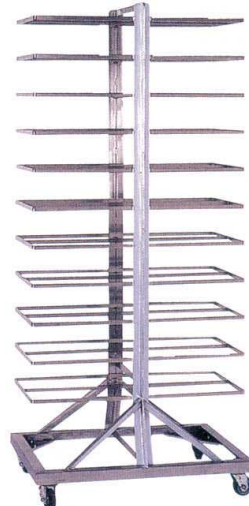

パンフレット番号	問合せ先	電話番号
20608-548	株式会社クイックパック	0564-59-3525

※ ①～⑥は都度価格の御確認をお願い致します。

① ステンレス シングラック
6×20 (20枚差) [DTRK-02]
13-0548-0101
サイズ: 460×610×H1,715
棚有効寸法: 407×610×H73.5
車輪: φ100×4自在
重量: 48kg
6取天板、アルミトレイ兼用

② ステンレス シングラック
6×13 (13枚差) [DTRK-03]
13-0548-0201
サイズ: 460×610×H1,850
棚有効寸法: 407×610×H123.5
車輪: φ100×4自在
重量: 39kg
6取天板、アルミトレイ、深口番重兼用

③ 6取トンボラック24枚差
オールステンレス [DTRK-04]
13-0548-0301
サイズ: 800×530×H1,700
羽根有効: 350×370
棚有効: 90
車輪: φ100×4自在
重量: 48kg
材質: SUS430、羽根はSUS304を使用
※8取天板も使用できます。

④ 6取トンボラック22枚差
オールステンレス [DTRK-05]
13-0548-0401
サイズ: 800×530×H1,800
羽根有効: 350×370
棚有効: 120
車輪: φ100×4自在
重量: 47kg
材質: SUS430、羽根はSUS304を使用
※8取天板も使用できます。

⑤ 6取片面ラック12枚差
オールステンレス [DTRK-06]
13-0548-0501
サイズ: 500×530×H1,700
羽根有効: 350×370
棚有効: 90
車輪: φ100×4自在
重量: 38kg
材質: SUS430、羽根はSUS304を使用
※8取天板も使用できます。

⑥ 6取片面ラック11枚差
オールステンレス [DTRK-07]
13-0548-0601
サイズ: 500×530×H1,800
羽根有効: 350×370
棚有効: 120
車輪: φ100×4自在
重量: 36kg
材質: SUS430、羽根はSUS304を使用
※8取天板も使用できます。

製菓用品

052
～
060

052
シリコンマット
天板

053
デコレーション
ステンレス

054
トンボラック
天板