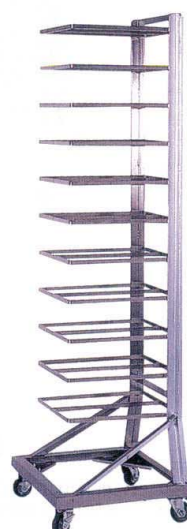

パンフレット番号	問合せ先	電話番号
20608-548	株式会社クイックパック	0564-59-3525

※ ①～⑥は都度価格の御確認をお願い致します。

① ステンレス シングラック
6×20 (20枚差) [DTRK-02]
13-0548-0101
サイズ: 460×610×H1,715
棚有効寸法: 407×610×H73.5
車輪: φ100×4自在
重量: 48kg
6取天板、アルミトレイ兼用

② ステンレス シングラック
6×13 (13枚差) [DTRK-03]
13-0548-0201
サイズ: 460×610×H1,850
棚有効寸法: 407×610×H123.5
車輪: φ100×4自在
重量: 39kg
6取天板、アルミトレイ、深口番重兼用

③ 6取トンボラック24枚差
オールステンレス [DTRK-04]
13-0548-0301
サイズ: 800×530×H1,700
羽根有効: 350×370
棚有効: 90
車輪: φ100×4自在
重量: 48kg
材質: SUS430、羽根はSUS304を使用
※8取天板も使用できます。

④ 6取トンボラック22枚差
オールステンレス [DTRK-05]
13-0548-0401
サイズ: 800×530×H1,800
羽根有効: 350×370
棚有効: 120
車輪: φ100×4自在
重量: 47kg
材質: SUS430、羽根はSUS304を使用
※8取天板も使用できます。

⑤ 6取片面ラック12枚差
オールステンレス [DTRK-06]
13-0548-0501
サイズ: 500×530×H1,700
羽根有効: 350×370
棚有効: 90
車輪: φ100×4自在
重量: 38kg
材質: SUS430、羽根はSUS304を使用
※8取天板も使用できます。

⑥ 6取片面ラック11枚差
オールステンレス [DTRK-07]
13-0548-0601
サイズ: 500×530×H1,800
羽根有効: 350×370
棚有効: 120
車輪: φ100×4自在
重量: 36kg
材質: SUS430、羽根はSUS304を使用
※8取天板も使用できます。

製菓用品

052
～
060

052
シリコンマット
天板

053
デコレーション
ステンレス

054
トンボラック
天板