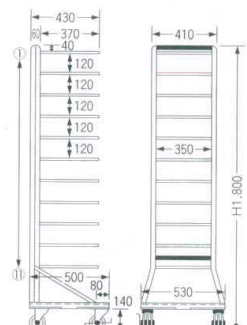

パンフレット番号	問合せ先	電話番号
20608-548	株式会社クイックパック	0564-59-3525

※ ①～⑥は都度価格の御確認をお願い致します。

① ステンレス シングラック
6×20 (20枚差) [DTRK-02]
13-0548-0101
サイズ: 460×610×H1,715
棚有効寸法: 407×610×H73.5
車輪: φ100×4自在
重量: 48kg
6取天板、アルミトレイ兼用

② ステンレス シングラック
6×13 (13枚差) [DTRK-03]
13-0548-0201
サイズ: 460×610×H1,850
棚有効寸法: 407×610×H123.5
車輪: φ100×4自在
重量: 39kg
6取天板、アルミトレイ、深口番重兼用

③ 6取トンボラック24枚差
オールステンレス [DTRK-04]
13-0548-0301
サイズ: 800×530×H1,700
羽根有効: 350×370
棚有効: 90
車輪: φ100×4自在
重量: 48kg
材質: SUS430、羽根はSUS304を使用
※8取天板も使用できます。

④ 6取トンボラック22枚差
オールステンレス [DTRK-05]
13-0548-0401
サイズ: 800×530×H1,800
羽根有効: 350×370
棚有効: 120
車輪: φ100×4自在
重量: 47kg
材質: SUS430、羽根はSUS304を使用
※8取天板も使用できます。

⑤ 6取片面ラック12枚差
オールステンレス [DTRK-06]
13-0548-0501
サイズ: 500×530×H1,700
羽根有効: 350×370
棚有効: 90
車輪: φ100×4自在
重量: 38kg
材質: SUS430、羽根はSUS304を使用
※8取天板も使用できます。

⑥ 6取片面ラック11枚差
オールステンレス [DTRK-07]
13-0548-0601
サイズ: 500×530×H1,800
羽根有効: 350×370
棚有効: 120
車輪: φ100×4自在
重量: 36kg
材質: SUS430、羽根はSUS304を使用
※8取天板も使用できます。

製菓用品

052
～
060

052
シリコンマット
天板

053
デコレーション
ステンレス

054
トンボラック
天板