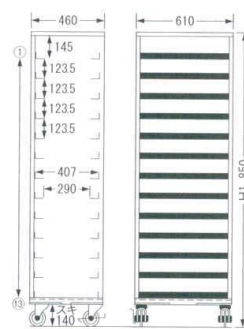

パンフレット番号	問合せ先	電話番号
20608-548	株式会社クイックパック	0564-59-3525

※ ①～⑥は都度価格の御確認をお願い致します。

① ステンレス シングラック
6×20 (20枚差) [DTRK-02]
13-0548-0101
サイズ: 460×610×H1,715
棚有効寸法: 407×610×H73.5
車輪: φ100×4自在
重量: 48kg
6取天板、アルミトレイ兼用

② ステンレス シングラック
6×13 (13枚差) [DTRK-03]
13-0548-0201
サイズ: 460×610×H1,850
棚有効寸法: 407×610×H123.5
車輪: φ100×4自在
重量: 39kg
6取天板、アルミトレイ、深口番重兼用

③ 6取トンボラック24枚差
オールステンレス [DTRK-04]
13-0548-0301
サイズ: 800×530×H1,700
羽根有効: 350×370
棚有効: 90
車輪: φ100×4自在
重量: 48kg
材質: SUS430、羽根はSUS304を使用
※8取天板も使用できます。

④ 6取トンボラック22枚差
オールステンレス [DTRK-05]
13-0548-0401
サイズ: 800×530×H1,800
羽根有効: 350×370
棚有効: 120
車輪: φ100×4自在
重量: 47kg
材質: SUS430、羽根はSUS304を使用
※8取天板も使用できます。

⑤ 6取片面ラック12枚差
オールステンレス [DTRK-06]
13-0548-0501
サイズ: 500×530×H1,700
羽根有効: 350×370
棚有効: 90
車輪: φ100×4自在
重量: 38kg
材質: SUS430、羽根はSUS304を使用
※8取天板も使用できます。

⑥ 6取片面ラック11枚差
オールステンレス [DTRK-07]
13-0548-0601
サイズ: 500×530×H1,800
羽根有効: 350×370
棚有効: 120
車輪: φ100×4自在
重量: 36kg
材質: SUS430、羽根はSUS304を使用
※8取天板も使用できます。

製菓用品

052
～
060

052
シリコンマット
天板

053
デコレーション
ステンレス

054
トンボラック
天板