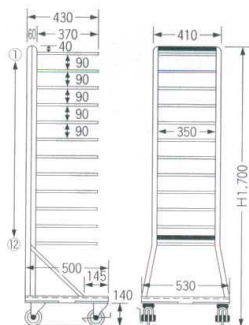

パンフレット番号	問合せ先	電話番号
20608-548	株式会社クイックパック	0564-59-3525

※ ①～⑥は都度価格の御確認をお願い致します。

① ステンレス シングラック
6×20 (20枚差) [DTRK-02]
13-0548-0101
サイズ: 460×610×H1,715
棚有効寸法: 407×610×H73.5
車輪: φ100×4自在
重量: 48kg
6取天板、アルミトレイ兼用

② ステンレス シングラック
6×13 (13枚差) [DTRK-03]
13-0548-0201
サイズ: 460×610×H1,850
棚有効寸法: 407×610×H123.5
車輪: φ100×4自在
重量: 39kg
6取天板、アルミトレイ、深口番重兼用

③ 6取トンボラック24枚差
オールステンレス [DTRK-04]
13-0548-0301
サイズ: 800×530×H1,700
羽根有効: 350×370
棚有効: 90
車輪: φ100×4自在
重量: 48kg
材質: SUS430、羽根はSUS304を使用
※8取天板も使用できます。

④ 6取トンボラック22枚差
オールステンレス [DTRK-05]
13-0548-0401
サイズ: 800×530×H1,800
羽根有効: 350×370
棚有効: 120
車輪: φ100×4自在
重量: 47kg
材質: SUS430、羽根はSUS304を使用
※8取天板も使用できます。

⑤ 6取片面ラック12枚差
オールステンレス [DTRK-06]
13-0548-0501
サイズ: 500×530×H1,700
羽根有効: 350×370
棚有効: 90
車輪: φ100×4自在
重量: 38kg
材質: SUS430、羽根はSUS304を使用
※8取天板も使用できます。

⑥ 6取片面ラック11枚差
オールステンレス [DTRK-07]
13-0548-0601
サイズ: 500×530×H1,800
羽根有効: 350×370
棚有効: 120
車輪: φ100×4自在
重量: 36kg
材質: SUS430、羽根はSUS304を使用
※8取天板も使用できます。

製菓用品

052
～
060

052
シリコンマット
天板

053
デコレーション
ステンレス

054
トンボラック
天板