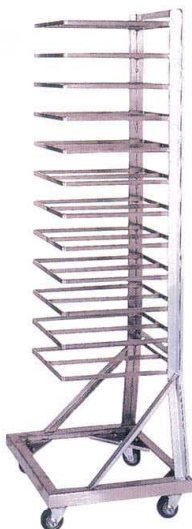

パンフレット番号	問合せ先	電話番号
20608-548	株式会社クイックパック	0564-59-3525

※ ①～⑥は都度価格の御確認をお願い致します。

① ステンレス シングラック
6×20 (20枚差) [DTRK-02]
13-0548-0101
サイズ: 460×610×H1,715
棚有効寸法: 407×610×H73.5
車輪: φ100×4自在
重量: 48kg
6取天板、アルミトレイ兼用

② ステンレス シングラック
6×13 (13枚差) [DTRK-03]
13-0548-0201
サイズ: 460×610×H1,850
棚有効寸法: 407×610×H123.5
車輪: φ100×4自在
重量: 39kg
6取天板、アルミトレイ、深口番重兼用

③ 6取トンボラック24枚差
オールステンレス [DTRK-04]
13-0548-0301
サイズ: 800×530×H1,700
羽根有効: 350×370
棚有効: 90
車輪: φ100×4自在
重量: 48kg
材質: SUS430、羽根はSUS304を使用
※8取天板も使用できます。

④ 6取トンボラック22枚差
オールステンレス [DTRK-05]
13-0548-0401
サイズ: 800×530×H1,800
羽根有効: 350×370
棚有効: 120
車輪: φ100×4自在
重量: 47kg
材質: SUS430、羽根はSUS304を使用
※8取天板も使用できます。

⑤ 6取片面ラック12枚差
オールステンレス [DTRK-06]
13-0548-0501
サイズ: 500×530×H1,700
羽根有効: 350×370
棚有効: 90
車輪: φ100×4自在
重量: 38kg
材質: SUS430、羽根はSUS304を使用
※8取天板も使用できます。

⑥ 6取片面ラック11枚差
オールステンレス [DTRK-07]
13-0548-0601
サイズ: 500×530×H1,800
羽根有効: 350×370
棚有効: 120
車輪: φ100×4自在
重量: 36kg
材質: SUS430、羽根はSUS304を使用
※8取天板も使用できます。

製菓用品

052
～
060

052
シリコンマット
天板

053
デコレーション
ステンレス

054
トンボラック
天板