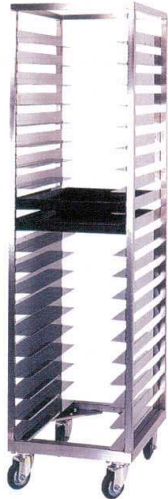

パンフレット番号	問合せ先	電話番号
20608-548	株式会社クイックパック	0564-59-3525

※ ①～⑥は都度価格の御確認をお願い致します。

① ステンレス シングラック
6×20 (20枚差) [DTRK-02]
13-0548-0101
サイズ: 460×610×H1,715
棚有効寸法: 407×610×H73.5
車輪: φ100×4自在
重量: 48kg
6取天板、アルミトレイ兼用

② ステンレス シングラック
6×13 (13枚差) [DTRK-03]
13-0548-0201
サイズ: 460×610×H1,850
棚有効寸法: 407×610×H123.5
車輪: φ100×4自在
重量: 39kg
6取天板、アルミトレイ、深口番重兼用

③ 6取トンボラック24枚差
オールステンレス [DTRK-04]
13-0548-0301
サイズ: 800×530×H1,700
羽根有効: 350×370
棚有効: 90
車輪: φ100×4自在
重量: 48kg
材質: SUS430、羽根はSUS304を使用
※8取天板も使用できます。

④ 6取トンボラック22枚差
オールステンレス [DTRK-05]
13-0548-0401
サイズ: 800×530×H1,800
羽根有効: 350×370
棚有効: 120
車輪: φ100×4自在
重量: 47kg
材質: SUS430、羽根はSUS304を使用
※8取天板も使用できます。

⑤ 6取片面ラック12枚差
オールステンレス [DTRK-06]
13-0548-0501
サイズ: 500×530×H1,700
羽根有効: 350×370
棚有効: 90
車輪: φ100×4自在
重量: 38kg
材質: SUS430、羽根はSUS304を使用
※8取天板も使用できます。

⑥ 6取片面ラック11枚差
オールステンレス [DTRK-07]
13-0548-0601
サイズ: 500×530×H1,800
羽根有効: 350×370
棚有効: 120
車輪: φ100×4自在
重量: 36kg
材質: SUS430、羽根はSUS304を使用
※8取天板も使用できます。

製菓用品

052
～
060

052
シリコンマット
天板

053
デコレーション
ステンレス

054
トンボラック
天板