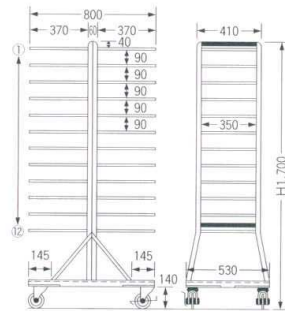

パンフレット番号	問合せ先	電話番号
20608-548	株式会社クイックパック	0564-59-3525

※ ①～⑥は都度価格の御確認をお願い致します。

① ステンレス シングラック
6×20 (20枚差) [DTRK-02]
13-0548-0101
サイズ: 460×610×H1,715
棚有効寸法: 407×610×H73.5
車輪: φ100×4自在
重量: 48kg
6取天板、アルミトレイ兼用

② ステンレス シングラック
6×13 (13枚差) [DTRK-03]
13-0548-0201
サイズ: 460×610×H1,850
棚有効寸法: 407×610×H123.5
車輪: φ100×4自在
重量: 39kg
6取天板、アルミトレイ、深口番重兼用

③ 6取トンボラック24枚差
オールステンレス [DTRK-04]
13-0548-0301
サイズ: 800×530×H1,700
羽根有効: 350×370
棚有効: 90
車輪: φ100×4自在
重量: 48kg
材質: SUS430、羽根はSUS304を使用
※8取天板も使用できます。

④ 6取トンボラック22枚差
オールステンレス [DTRK-05]
13-0548-0401
サイズ: 800×530×H1,800
羽根有効: 350×370
棚有効: 120
車輪: φ100×4自在
重量: 47kg
材質: SUS430、羽根はSUS304を使用
※8取天板も使用できます。

⑤ 6取片面ラック12枚差
オールステンレス [DTRK-06]
13-0548-0501
サイズ: 500×530×H1,700
羽根有効: 350×370
棚有効: 90
車輪: φ100×4自在
重量: 38kg
材質: SUS430、羽根はSUS304を使用
※8取天板も使用できます。

⑥ 6取片面ラック11枚差
オールステンレス [DTRK-07]
13-0548-0601
サイズ: 500×530×H1,800
羽根有効: 350×370
棚有効: 120
車輪: φ100×4自在
重量: 36kg
材質: SUS430、羽根はSUS304を使用
※8取天板も使用できます。

製菓用品

052
～
060

052
シリコンマット
天板

053
デコレーション
ステンレス

054
トンボラック
天板