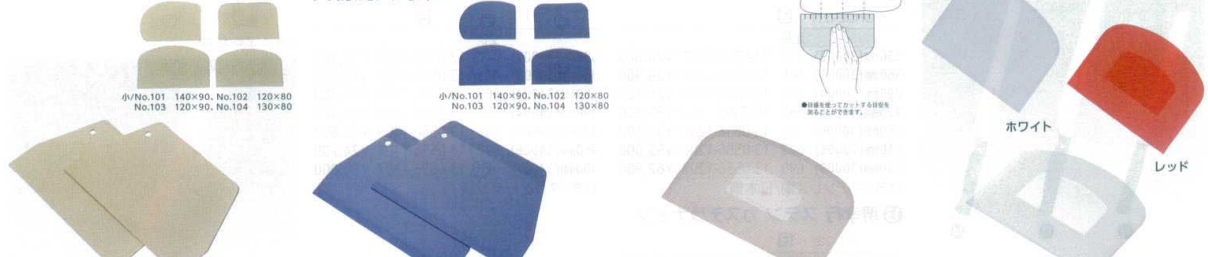

⑤ ブラックフィギュア スケッパー D-050 [DSKP-08] E

13-0557-0501 ¥2,050
サイズ:120×104
●テフロン加工

⑥ マトファ ラクレットストレート 112825 [DSKP-05] 洗 E

13-0557-0601 ¥3,700
サイズ:115×80 耐熱温度:220°C
材質:グラスファイバー

⑦ マトファ ラクレットラウンド 112826 [DSKP-06] 洗 E

13-0557-0701 ¥3,700
サイズ:115×80 耐熱温度:220°C
材質:グラスファイバー

⑧ ホテイ印 シリコンゴム トレール [DSKP-14]

13-0557-0801 ¥3,160
サイズ:135×90 耐熱温度:200°C
材質:シリコンゴム

異物混入対策に

⑨ ホテイ印 ドレヅジ [DSKP-10]

サイズ:大/200×130 (2枚)			
大(2枚組)	13-0557-0901	¥1,180	
小(4枚組)	13-0557-0902	¥ 900	