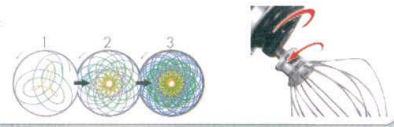

キッチンエイド独自のプラネタリー攪拌

全シリーズ共通

キッチンエイド・スタンドミキサーは、独自のプラネタリー攪拌（ピーター部分と攪拌部品取付軸をそれぞれ反対方向に回転させ同じ攪拌軌跡を描かない攪拌機能）によってきめの細かい均一なミキシングを可能にします。

ハイパワーモーター搭載でスタンドミキサー史上最高の性能を生み出す!

1 キッチンエイド ミキサー KSM7 ホワイト [EMXB-16] K

13-0616-0101 ¥252,000  
 サイズ: 300×370×H420 重量: 12.7kg  
 電源: 単相100V 50/60Hz 電流: 6.1A (15分定格)  
 消費電力: 400W 回転数: 105~505rpm ボール容量: 6.9ℓ  
 付属品: 11本ワイヤーホイップ 1個  
 平面ピーター 1個  
 スパイラルドゥーフック 1個  
 ステンレスボウル 1個  
 流し込みシールド 1個