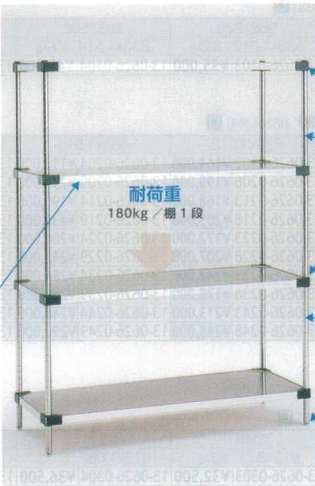

パンフレット番号	問合せ先	電話番号
20608-627	株式会社クイックパック	0564-59-3525

627

厨房用品

棚・ワゴン ▶ 061 カゴ車・棚・シェルフ

KYS ALL-ROUND KITCHEN GOODS

棚・ワゴン

061
カゴ車
ワゴン

061
カゴ車
ワゴン

062
配膳車

063
専用
カゴ車
ワゴン

064
サスペン
ドワゴン

065
台車
ワゴン

430 ソリッドエレクター・シェルフ
430 SOLID ERECTA SHELF

特長

- 細かくて不安定な物品の収納・保管、作業台にも最適。
- 棚板四方は、反りや歪みに強い折り曲げ2層構造。棚板コーナー部は焼き付け塗装を施したアルミダイカスト。
- ステンレス製のオプションパーツも取り揃えています。

互換性

- スーパーエレクター・シェルフ
 - サイドアップエレクター・シェルフ
 - スラントッドエレクター・シェルフ
- 同一サイズのユニット内で、上記の棚板との併用が可能です。

棚板

● SUS430(18-0) ステンレス製 1.2mm厚平板
No.4仕上げ、四方を折り曲げ2層構造、2.5mm高編取り加工とした堅牢な平板。

耐荷重

● 180kg 棚1段
棚1段(開口1220mm)あたり180kgの耐荷重(分散荷重)。重量がかかるほど固定強度が増します。