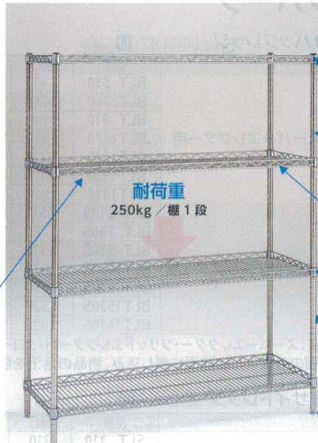

耐荷重
250kg/棚1段

テーパーは、棚板1枚につき4組が付属しています。

ボールキャップ(Pタイプ)

1. ポリエチレン製
   - SUS304(18-8)ステンレス製
2. 耐久性に優れたステンレス製。入念な研磨仕上げにより耐久性が向上しています。

ボール(Pタイプ)

- 25mm高

固定方式

1. テーパー固定方式
2. ボールと棚板を確実に結合。木づち1本で組み立てられ、ボルトやナットは不要です。

棚板高さ調整

- 25.4mmピッチ
- 25.4mmピッチの溝ごとに高さ調整可能。収納物の変更、棚板の増減も自在です。

ボール脚部(Pタイプ)

1. アジャストボルト: スチール製
   - 三価クロメート処理
   - ナット: 亜鉛ダイカスト
2. キャスターやドローリーによる移動にも対応します。

棚板の周囲は、高さ25mmのレジ加工(こぼれ止め)が施され収納物の落下を防止。

棚板のワイヤーメッシュ先端部に施された面取り加工。手に触れることの多い部分の、安全性に配慮。また抗菌クリアコーティングが施され、衛生的なうえ防錆効果が大。

① エレクターシェルフ用 ポールのみ [ISHA-01] ◆

品番	P1390	P1590	P1900	P2200
サイズ/重量	φ25×1,384 1.0kg	φ25×1,587 1.2kg	φ25×1,892 1.4kg	φ25×2,197 1.6kg
	13-0628-0101 ¥4,500	13-0628-0102 ¥5,000	13-0628-0103 ¥6,000	13-0628-0104 ¥7,000

② サイドアップエレクター MUシリーズセット用 棚のみ [ISHA-35]

品番	MU610	MU760	MU910	MU1070	MU1220	MU1520	MU1820
サイズ/重量	460×605 2.8kg	460×758 3.4kg	460×910 4.0kg	460×1,062 4.6kg	460×1,212 5.2kg	460×1,518 7.1kg	460×1,821 8.5kg
	13-0628-0201 ¥9,500	13-0628-0202 ¥10,500	13-0628-0203 ¥11,500	13-0628-0204 ¥12,500	13-0628-0205 ¥14,500	13-0628-0206 ¥17,500	13-0628-0207 ¥20,500

③ サイドアップエレクター MUシリーズセット(奥行460mm) [ISHA-36]

④ サイドアップエレクター LUシリーズ用 棚のみ [ISHA-37]

品番	LU760	LU910	LU1070	LU1220	LU1520
サイズ/重量	613×758 4.7kg	613×910 5.6kg	613×1,062 6.4kg	613×1,212 7.3kg	613×1,518 9.1kg
	13-0628-0401 ¥12,500	13-0628-0402 ¥15,500	13-0628-0403 ¥17,000	13-0628-0404 ¥19,500	13-0628-0405 ¥23,500

⑤ サイドアップエレクター LUシリーズセット(奥行610mm) [ISHA-38]

高さ	段数	613×758	613×910	613×1,062	613×1,212	613×1,518
H1,384	4段	13-0628-0501 ¥68,000	13-0628-0502 ¥80,000	13-0628-0503 ¥86,000	13-0628-0504 ¥96,000	13-0628-0505 ¥112,000
	5段	13-0628-0506 ¥80,500	13-0628-0507 ¥95,500	13-0628-0508 ¥103,000	13-0628-0509 ¥115,500	13-0628-0510 ¥135,500
H1,587	4段	13-0628-0511 ¥70,000	13-0628-0512 ¥82,000	13-0628-0513 ¥88,000	13-0628-0514 ¥98,000	13-0628-0515 ¥114,000
	5段	13-0628-0516 ¥82,500	13-0628-0517 ¥97,500	13-0628-0518 ¥105,000	13-0628-0519 ¥117,500	13-0628-0520 ¥137,500
H1,892	4段	13-0628-0521 ¥74,000	13-0628-0522 ¥86,000	13-0628-0523 ¥92,000	13-0628-0524 ¥102,000	13-0628-0525 ¥118,000
	5段	13-0628-0526 ¥86,500	13-0628-0527 ¥101,500	13-0628-0528 ¥109,000	13-0628-0529 ¥121,500	13-0628-0530 ¥141,500
H2,197	4段	13-0628-0531 ¥78,000	13-0628-0532 ¥90,000	13-0628-0533 ¥96,000	13-0628-0534 ¥106,000	13-0628-0540 ¥122,000
	5段	13-0628-0541 ¥90,500	13-0628-0542 ¥105,500	13-0628-0543 ¥113,000	13-0628-0544 ¥125,500	13-0628-0545 ¥145,500
H2,197	4段	13-0628-0536 ¥78,000	13-0628-0537 ¥90,000	13-0628-0538 ¥96,000	13-0628-0539 ¥106,000	13-0628-0540 ¥122,000
	5段	13-0628-0541 ¥90,500	13-0628-0542 ¥105,500	13-0628-0543 ¥113,000	13-0628-0544 ¥125,500	13-0628-0545 ¥145,500
H2,197	4段	13-0628-0546 ¥103,000	13-0628-0547 ¥121,000	13-0628-0548 ¥130,000	13-0628-0549 ¥145,000	13-0628-0550 ¥169,000
	5段	13-0628-0546 ¥103,000	13-0628-0547 ¥121,000	13-0628-0548 ¥130,000	13-0628-0549 ¥145,000	13-0628-0550 ¥169,000