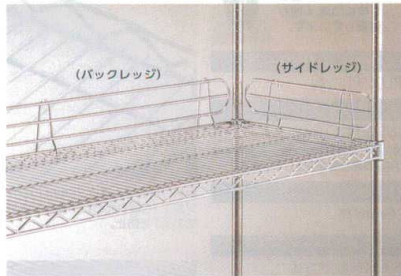

パンフレット番号	問合せ先	電話番号
20608-629	株式会社クイックパック	0564-59-3525

629

厨房用品

棚・ワゴン ▶ 061 カゴ車・棚・シェルフ

KYS ALL-ROUND KITCHEN GOODS

棚・ワゴン

061
カゴ車

061
シェルフ

062
配膳車

063
専用カート

064
サードワゴン

065
台車

エレクターシェルフ用 オプションパーツ

1 バックレッジ [ISHA-47] U

	品番	奥行き	有効高さ100mm		品番	奥行き	有効高さ50mm	
			品番	価格			品番	価格
スーパーエレクター用	BLT 610	610	13-0629-0101	¥2,000	BLF 610	610	13-0629-0102	¥2,000
	BLT 760	760	13-0629-0103	¥2,500	BLF 760	760	13-0629-0104	¥2,000
	BLT 910	910	13-0629-0105	¥2,500	BLF 910	910	13-0629-0106	¥2,000
	BLT1070	1,070	13-0629-0107	¥2,500	BLF1070	1,070	13-0629-0108	¥2,000
	BLT1220	1,220	13-0629-0109	¥3,500	BLF1220	1,220	13-0629-0110	¥2,500
	BLT1520	1,520	13-0629-0111	¥3,500	BLF1520	1,520	13-0629-0112	¥3,000
ステンレスエレクター用	BLT1820	1,820	13-0629-0113	¥4,000	BLF1820	1,820	13-0629-0114	¥3,000
	BLT 610S	610	13-0629-0115	¥5,000	BLF 610S	610	13-0629-0116	¥4,000
	BLT 760S	760	13-0629-0117	¥5,500	BLF 760S	760	13-0629-0118	¥4,500
	BLT 910S	910	13-0629-0119	¥6,000	BLF 910S	910	13-0629-0120	¥4,500
	BLT1070S	1,070	13-0629-0121	¥7,000	BLF1070S	1,070	13-0629-0122	¥5,000
	BLT1220S	1,220	13-0629-0123	¥7,500	BLF1220S	1,220	13-0629-0124	¥5,500
	BLT1520S	1,520	13-0629-0125	¥9,000	BLF1520S	1,520	13-0629-0126	¥6,000
	BLT1820S	1,820	13-0629-0127	¥10,000	BLF1820S	1,820	13-0629-0128	¥7,000

材質：スーパーエレクター・ソリッドエレクター用/クロームメッキ、抗菌クリアコーティング仕上げ ステンレスエレクター用/SUS304
●棚の背面または前面に差し込み、物品の落下を防止します。

2 サイドレッジ [ISHA-48] U

	品番	奥行き	有効高さ100mm		品番	奥行き	有効高さ50mm	
			品番	価格			品番	価格
スーパーエレクター用	SLT 310	310	13-0629-0201	¥1,500	SLF 310	310	13-0629-0202	¥1,500
	SLT 360	360	13-0629-0203	¥2,000	SLF 360	360	13-0629-0204	¥1,500
	SLT 460	460	13-0629-0205	¥2,000	SLF 460	460	13-0629-0206	¥1,500
	SLT 530	530	13-0629-0207	¥2,000	SLF 530	530	13-0629-0208	¥2,000
	SLT 610	610	13-0629-0209	¥2,000	SLF 610	610	13-0629-0210	¥2,000
	SLT310S	310	13-0629-0211	¥3,000	SLF310S	310	13-0629-0212	¥3,000
ステンレスエレクター用	SLT360S	360	13-0629-0213	¥3,500	SLF360S	360	13-0629-0214	¥3,500
	SLT460S	460	13-0629-0215	¥4,000	SLF460S	460	13-0629-0216	¥3,500
	SLT530S	530	13-0629-0217	¥4,500	SLF530S	530	13-0629-0218	¥4,000
	SLT610S	610	13-0629-0219	¥5,000	SLF610S	610	13-0629-0220	¥4,000

材質：スーパーエレクター・ソリッドエレクター用/クロームメッキ、抗菌クリアコーティング仕上げ ステンレスエレクター用/SUS304
●棚の側面に差し込み、物品の落下を防止します。

3 3方枠(SUS304製)

[ISHA-52] U

サイズ	品番	価格
MS610-3S 610×460	13-0629-0301	¥29,000
MS760-3S 760×460	13-0629-0302	¥30,500
MS910-3S 910×460	13-0629-0303	¥33,000
MS1070-3S 1070×460	13-0629-0304	¥35,000
MS1220-3S 1220×460	13-0629-0305	¥37,000
MS1520-3S 1520×460	13-0629-0306	¥39,500
MS1820-3S 1820×460	13-0629-0307	¥42,000
LS610-3S 610×610	13-0629-0308	¥32,000
LS760-3S 760×610	13-0629-0309	¥34,000
LS910-3S 910×610	13-0629-0310	¥36,000
LS1070-3S 1070×610	13-0629-0311	¥39,000
LS1220-3S 1220×610	13-0629-0312	¥40,500
LS1520-3S 1520×610	13-0629-0313	¥44,500
LS1820-3S 1820×610	13-0629-0314	¥47,000

25×25mm角パイプ
材質：18-8ステンレス(SUS304)
付属品：ABS製テーパー4組(8個)付。
●棚の足元にスペーサーが必要ときに、棚板に代えて補強用ベースフレームとして使用します。