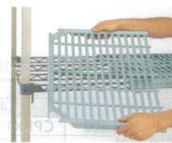

専用テーパーと、ナンバー付のボールで、位置決めが容易にできます。

1. メトロマックスQ用 ボールのみ [ISHD-01] 目

品番	MQ54PE	MQ63PE	MQ74PE	MQ86PE
サイズ/重量	1,378 1.5kg	1,581 1.7kg	1,886 2.0kg	2,191 2.3kg
	13-0631-0101 ¥10,000	13-0631-0102 ¥10,500	13-0631-0103 ¥11,500	13-0631-0104 ¥13,000

2. メトロマックスQ MQ18シリーズ用 棚のみ [ISHD-02] 目

品番	MQ1824G	MQ1830G	MQ1836G	MQ1842G	MQ1848G	MQ1860G	MQ1872G
サイズ/重量	465x605 2.6kg	465x756 3.1kg	465x910 3.5kg	465x1,060 3.9kg	465x1,215 4.5kg	465x1,520 5.3kg	465x1,825 6.1kg
	13-0631-0201 ¥19,000	13-0631-0202 ¥19,500	13-0631-0203 ¥20,000	13-0631-0204 ¥23,000	13-0631-0205 ¥24,500	13-0631-0206 ¥28,500	13-0631-0207 ¥32,500

3. メトロマックスQ MQ18シリーズセット(奥行460mm) [ISHD-03] 目

高さ	段数	465x605	465x756	465x910	465x1,060	465x1,215	465x1,520	465x1,825
H1,378	4段	13-0631-0301 ¥116,000	13-0631-0302 ¥118,000	13-0631-0303 ¥120,000	13-0631-0304 ¥132,000	13-0631-0305 ¥138,000	13-0631-0306 ¥154,000	13-0631-0307 ¥170,000
	5段	13-0631-0308 ¥135,000	13-0631-0309 ¥137,500	13-0631-0310 ¥140,000	13-0631-0311 ¥155,000	13-0631-0312 ¥162,500	13-0631-0313 ¥182,500	13-0631-0314 ¥202,500
H1,581	4段	13-0631-0315 ¥118,000	13-0631-0316 ¥120,000	13-0631-0317 ¥122,000	13-0631-0318 ¥134,000	13-0631-0319 ¥140,000	13-0631-0320 ¥156,000	13-0631-0321 ¥172,000
	5段	13-0631-0322 ¥137,000	13-0631-0323 ¥139,500	13-0631-0324 ¥142,000	13-0631-0325 ¥157,000	13-0631-0326 ¥164,500	13-0631-0327 ¥184,500	13-0631-0328 ¥204,500
H1,886	4段	13-0631-0329 ¥122,000	13-0631-0330 ¥124,000	13-0631-0331 ¥126,000	13-0631-0332 ¥138,000	13-0631-0333 ¥144,000	13-0631-0334 ¥160,000	13-0631-0335 ¥176,000
	5段	13-0631-0336 ¥141,000	13-0631-0337 ¥143,500	13-0631-0338 ¥146,000	13-0631-0339 ¥161,000	13-0631-0340 ¥168,500	13-0631-0341 ¥188,500	13-0631-0342 ¥208,500
H2,191	4段	13-0631-0343 ¥160,000	13-0631-0344 ¥163,000	13-0631-0345 ¥166,000	13-0631-0346 ¥184,000	13-0631-0347 ¥193,000	13-0631-0348 ¥217,000	13-0631-0349 ¥241,000
	5段	13-0631-0350 ¥178,000	13-0631-0351 ¥181,000	13-0631-0352 ¥184,000	13-0631-0353 ¥204,000	13-0631-0354 ¥214,000	13-0631-0355 ¥246,000	13-0631-0356 ¥274,000
H2,191	6段	13-0631-0357 ¥147,000	13-0631-0358 ¥149,500	13-0631-0359 ¥152,000	13-0631-0360 ¥167,000	13-0631-0361 ¥174,500	13-0631-0362 ¥194,500	13-0631-0363 ¥214,500
	6段	13-0631-0364 ¥166,000	13-0631-0365 ¥169,000	13-0631-0366 ¥172,000	13-0631-0367 ¥190,000	13-0631-0368 ¥199,000	13-0631-0369 ¥223,000	13-0631-0370 ¥247,000

4. メトロマックスQ MQ21シリーズ用 棚のみ [ISHD-04] 目

品番	MQ2124G	MQ2130G	MQ2136G	MQ2142G	MQ2148G	MQ2160G	MQ2172G
サイズ/重量	540x605 3.1kg	540x756 3.7kg	540x910 4.2kg	540x1,060 4.9kg	540x1,215 5.5kg	540x1,520 6.5kg	540x1,825 7.8kg
	13-0631-0401 ¥22,500	13-0631-0402 ¥23,500	13-0631-0403 ¥24,500	13-0631-0404 ¥27,000	13-0631-0405 ¥28,500	13-0631-0406 ¥32,500	13-0631-0407 ¥38,000

5. メトロマックスQ MQ21シリーズセット(奥行530mm) [ISHD-05] 目