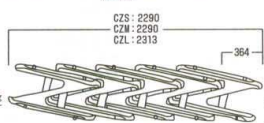

パンフレット番号	問合せ先	電話番号
20608-654	株式会社クイックパック	0564-59-3525

厨房用品

654

KYS ALL-ROUND KITCHEN GOODS

棚・ワゴン ▶ 065 トレイラック・台車

トレイラック 生鮮食品や惣菜の品出し作業の簡素化・省力化に欠かせないトレイラック。効率的な物流システムを構築するうえで、品出し作業の合理化は重要です。省スペース化、機能的デザインなど、さまざまな発想をベースに効率化のアプローチをしています。

クリーンアップタイプとは
●裏面のリブを減らした棚板を採用しているトレイラックの総称です。衛生面に配慮し、より清掃しやすくするためにリブを減らしました。

省スペース化

●ネスティングにより、収納スペースはネスティングしないカートより56%短くなります。(台数により変化)。ピーク時用のカートも場所をとらに保管でき、作業場を広く、効率よく使えます。また定位置管理がしやすく、バックヤードの整備にも効果的です。

冷凍庫でもグラつかず
キャップネジをバネが常に引っ張り、天板を押さえつけているため、温度変化による樹脂の収縮にもグラつくことはありません。

錆に強い
キャスター軸は樹脂の連結軸を介してスチールパイプに接合。直接触れないのでパイプから錆を受けません。

トレイがつかみやすい
手が入りやすいZ型スタイル。アルミトレイやプラトレイが従来よりしっかりとつかみやすくなっています。

複数のカートを一度に運搬可能
カートはネスティングしたまま、一度に運べます。床清掃時の移動も一人でこなせ、省力化に貢献します。

同タイプの段数違いのネスティングが可能
段数の違うカートも一緒にネスティングすることができます。

清掃が簡単・スピーディー
シンプルなZ型スタイルのため、従来に比べ清掃がラクに、短期間に入ります。

CZS TYPE

1 トレイラック CZS4P [JTRK-01]
13-0654-0101 ¥34,160
サイズ:790×352×H842
材質:棚板/ABS
キャスター:φ100 ゴム車(4輪自在・ステンレス仕様)
ネスティング寸法:359 棚ピッチ:122, 222(下段のみ)
耐荷重:各段 10kg 重量:7.5kg