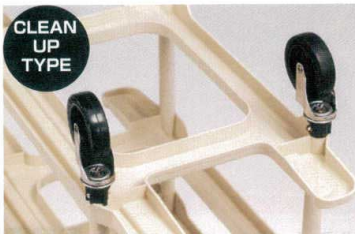

パンフレット番号	問合せ先	電話番号
20608-654	株式会社クイックパック	0564-59-3525

厨房用品

654

KYS ALL-ROUND KITCHEN GOODS

棚・ワゴン ▶ 065 トレイラック・台車

トレイラック 生鮮食品や惣菜の品出し作業の簡素化・省力化に欠かせないトレイラック。効率的な物流システムを構築するうえで、品出し作業の合理化は重要です。省スペース化、機能的デザインなど、さまざまな発想をベースに効率化のアプローチをしています。

クリーンアップタイプとは
●裏面のリブを減らした棚板を採用しているトレイラックの総称です。衛生面に配慮し、より清掃しやすくするためにリブを減らしました。

省スペース化

●ネスティングにより、収納スペースはネスティングしないカートより56%短くなります。(台数により変化)。ピーク時用のカートも場所をとらに保管でき、作業場を広く、効率よく使えます。また定位置管理がしやすく、バックヤードの整備にも効果的です。

冷凍庫でもグラつかず
キャップネジをバネが常に引っ張り、天板を押さえつけているため、温度変化による樹脂の収縮にもグラつくことはありません。

錆に強い
キャスター軸は樹脂の連結軸を介してスチールパイプに接合。直接触れないのでパイプから錆を受けません。

トレイがつかみやすい
手が入りやすいZ型スタイル。アルミトレイやプラトレイが従来よりしっかりとつかみやすくなっています。

複数のカートを一度に運搬可能
カートはネスティングしたまま、一度に運べます。床清掃時の移動も一人でこなせ、省力化に貢献します。