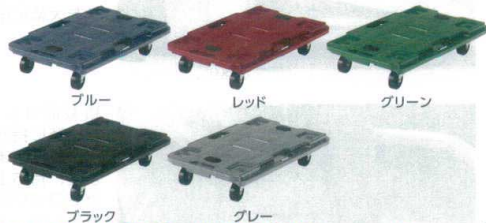

7 環境静音樹脂台車 NP-315GS [JCRY-03] 
 13-0661-0701 ¥30,000
 サイズ:900×600×H215 耐荷重:300kg
 重量:9.5kg
 キャスター:φ130(自在×2、固定×2)

8 リカーキャリアー 24CFB (ストッパー付) [JCRY-04]  
 13-0661-0801 ¥9,740
 サイズ:412×277×H97 耐荷重:100kg
 重量:2kg 天板:PP
 キャスター:φ65 ナイロン車(自在×4)

ヘダルのストッパー付きで、カートを好きな位置に固定できます。大型物や傾斜のあるところのストックや商品の積み下ろし時も安心です。

互い違いに積み重ねられます。そのまま移動ができ、保管場所を取りません。

9 合板平台車 [JDSC-22] 

積載面	耐荷重(kg)	キャスター	品番	価格
WD-345	450×300×17t	φ50ナイロン車	13-0661-0901	¥8,300
WD-456	600×450×17t	φ75エラストマー車	13-0661-0902	¥11,300
WD-459	900×450×17t	φ75エラストマー車	13-0661-0903	¥15,900
WD-609-4	900×600×20t	φ100エラストマー(8入)車	13-0661-0904	¥18,200

 キャスター:自在×4

より部門別管理が可能な、5つのカラーバリエーションをご用意。

10 ユニキャリアー 6840(スチール+ナイロン車) [JCRY-15]  
 BCA100BU ブルー 13-0661-1001 ¥7,590
 BCA100RE レッド 13-0661-1002 ¥7,590
 BCA100GR グリーン 13-0661-1003 ¥7,590
 サイズ:680×400×H132 重量:2.9kg 天板:PP キャスター:φ75(自在×4) 耐荷重:130kg