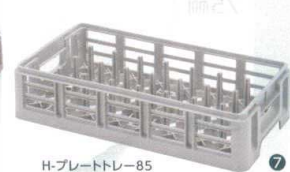

③ 弁慶 フラットウェアラック (ハーフサイズ) [IRCA-22]

| | 仕切り寸法 | 有効深さ | 外形寸法 | 重量 (kg) | 納 | 13-0663-0301 | ¥ | 3,750 |
|-----------|---------|------|--------------|---------|---|--------------|---|-------|
| H-フラット-55 | 225×455 | 55 | 250×500×H 85 | 0.92 | | 13-0663-0302 | ¥ | 3,950 |
| H-フラット-75 | 225×455 | 75 | 250×500×H105 | 1.11 | | 13-0663-0303 | ¥ | 5,200 |
| H-フラット-95 | 225×455 | 95 | 250×500×H125 | 1.07 | | | | |

※②・③:カラーは対応できません。
※②フラット-85は名入れ対応できません。

オープンラック

H-オープン-175

プレートトレーラック

プレートトレー-85

プレートトレー-85L

H-プレートトレー-85

④ 弁慶 オープンラック (ハーフサイズ) [IRCA-20]

| | 仕切り寸法 | 有効深さ | 外形寸法 | 重量 (kg) | 納 | 13-0663-0401 | ¥ | 3,750 |
|------------|---------|------|--------------|---------|---|--------------|---|--------|
| H-オープン-55 | 225×455 | 55 | 250×500×H 85 | 0.77 | | 13-0663-0402 | ¥ | 3,950 |
| H-オープン-75 | 225×455 | 75 | 250×500×H105 | 0.93 | | 13-0663-0403 | ¥ | 5,200 |
| H-オープン-95 | 225×455 | 95 | 250×500×H125 | 0.96 | | 13-0663-0404 | ¥ | 5,600 |
| H-オープン-105 | 225×455 | 105 | 250×500×H135 | 1.62 | | 13-0663-0405 | ¥ | 5,700 |
| H-オープン-115 | 225×455 | 115 | 250×500×H145 | 1.27 | | 13-0663-0406 | ¥ | 7,100 |
| H-オープン-135 | 225×455 | 135 | 250×500×H165 | 1.28 | | 13-0663-0407 | ¥ | 7,300 |
| H-オープン-155 | 225×455 | 155 | 250×500×H185 | 1.37 | | 13-0663-0408 | ¥ | 8,800 |
| H-オープン-175 | 225×455 | 175 | 250×500×H205 | 1.54 | | 13-0663-0409 | ¥ | 9,300 |
| H-オープン-195 | 225×455 | 195 | 250×500×H225 | 1.68 | | 13-0663-0410 | ¥ | 12,500 |
| H-オープン-215 | 225×455 | 215 | 250×500×H245 | 1.71 | | | | |

⑤ 弁慶 プレートトレー-85 (フルサイズ) [IRCA-06]

13-0663-0501 ¥6,000
収容数:8列(お盆8ヶ) 有効深さ:85 外形寸法:500×500×H115 重量:1.89kg

⑥ 弁慶 プレートトレー-85-L (フルサイズ) [IRCA-07]

13-0663-0601 ¥6,200
収容数:8列(お盆8ヶ) 有効深さ:85 外形寸法:500×500×H115 重量:1.72kg
●側面の1面が開いています。