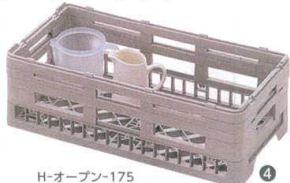

プレートトレー-85

オープンラック

H-オープン-175