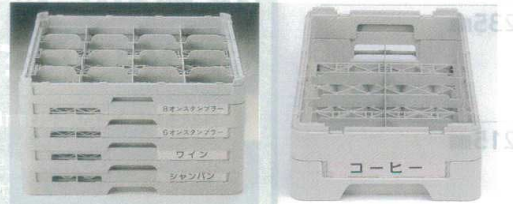

弁慶

便利な収納、わかりやすい管理

カラー

※グレー以外は別途御見積となります。
※ベースのみカラーにすることができます。

カラフルな5colorsで、わかりやすく収納、保管に便利です。

- グレー (Gray)
- イエロー (Yellow)
- ピンク (Pink)
- グリーン (Green)
- ブルー (Blue)

- 印刷の色と商品の色が多少異なる場合があります。
- ラックを積み重ねた時、ひと目で境界を区別でき、種類ごとのカラーコーディネートで、大変便利にお使いいただけます。

※このページのラックは受注後組み立ての為、返品はご遠慮ください。

名入れ

※製品価格にはステンレスネームプレート代は含まれておりません。別途お問い合わせ下さい。

収納、保管にわかりやすいステンレスネームプレートで、ひと目で識別可能です。

「ラックの中にどんなグラスが収納されているの?」「このグラスはどこに収納してあるのか?」そんな時、シルク印刷による名入れが大変役に立ちます。多種のグラス・食器類に対応できるような文字の種類を揃えました。