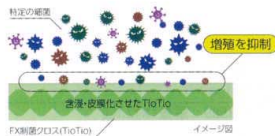

パンフレット番号	問合せ先	電話番号
20608-682	株式会社クイックパック	0564-59-3525

優れた静菌力と抗菌防臭 (TioTio加工) を兼ね備えたお掃除クロス

制菌 抗菌防臭 安全性

クロス上の細菌の増殖を抑制