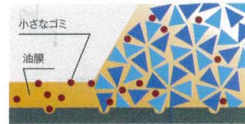

シャープなエッジを持つ超極細繊維が目に見えない凹凸に入り込み、ミクロン単位の汚れやホコリも拭き取ります。

素材に極細繊維 (マイクロファイバー) を利用している為、細かい汚れをすっきりとかき取ることができます。