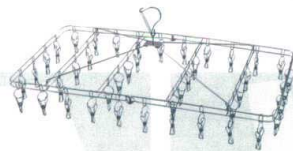

材質: 6H-CR/スチールクロームメッキ 6H-ST/ステンレス  
●タオルが6枚干せます。

③小物ほし SB [KMHS-09] G

サイズ	kg				
13-0683-0301		¥6,400			

サイズ: 414×732×H589 重量: 約2.1kg  
材質: スチールクロームメッキ  
●タオルが14枚干せます。  
●折りたたみ式なので収納時にスペースを取りません。

⑫ステンレス製角型物干しハンガー 20ピンチ [KMHS-07]

サイズ	重量
13-0683-1201	¥2,100
サイズ: 370×300×H345	重量: 432g

材質: ステンレス鋼  
●ステンレスで丈夫で長持ちです。

⑤ステンレス製 折りたたみ式物干しハンガー 42ピンチ [KMHS-08]

サイズ	重量
13-0683-0501	¥4,200
サイズ: 790×400×H310 (収納時85×400×H510)	

●丈夫でサビに強いオールステンレス製だから劣化しにくく、いつでも清潔。  
●絡みにくいピンチ。