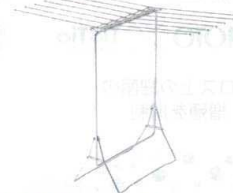

サイズ	kg				
C-45	520×910×H810	3.8	13-0683-0101	¥13,400	
C-60	665×905×H805	4.7	13-0683-0102	¥15,500	

材質: スチールクロームメッキ  
●折りたたみ式  
●タオルがC-45は20枚、C-60は28枚干せます。

②タオル掛け [KMHS-03] U

サイズ	kg				
6H-CR	455×315×H605	1.7	13-0683-0201	¥7,200	
6H-ST	455×315×H605	1.7	13-0683-0202	¥10,500	

材質: 6H-CR/スチールクロームメッキ 6H-ST/ステンレス  
●タオルが6枚干せます。

③小物ほし SB [KMHS-09] G

サイズ	kg				
13-0683-0301		¥6,400			

サイズ: 414×732×H589 重量: 約2.1kg  
材質: スチールクロームメッキ  
●タオルが14枚干せます。  
●折りたたみ式なので収納時にスペースを取りません。

⑫ステンレス製角型物干しハンガー 20ピンチ [KMHS-07]

サイズ	重量
13-0683-1201	¥2,100
サイズ: 370×300×H345	重量: 432g

材質: ステンレス鋼  
●ステンレスで丈夫で長持ちです。

⑤ステンレス製 折りたたみ式物干しハンガー 42ピンチ [KMHS-08]

サイズ	重量
13-0683-0501	¥4,200
サイズ: 790×400×H310 (収納時85×400×H510)	

●丈夫でサビに強いオールステンレス製だから劣化しにくく、いつでも清潔。  
●絡みにくいピンチ。