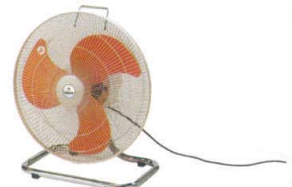

① コンドル ポリシヤー CP-8型 [KPLS-01] K

13-0693-0101 ¥146,400
サイズ: 240×300×H1,110 重量: 16kg
ブラシ幅: φ200
電源: 単相100V 50/60Hz 消費電力: 300W
コード: 10m
付属品: シダブラシ、ポリシヤー用プレート
●軽量・小型サイズのスタンダードタイプ。
小スペースの床洗淨に最適です。
●足踏み式ペダルによりハンドルの角度をらくに設定。

床用クリーナー (洗淨剤)

④ フロアクリーナー 4ℓ [KPLS-04] K

13-0693-0401 ¥3,700
標準使用量: 約50~100ml/m² (30倍希釈時)
●樹脂ワックス皮膜洗淨の他、水性ワックスの剥離にも使えます。

ハクリ剤

⑤ ワックスリムーバー ネットーレル 4ℓ [KPLS-05] K

13-0693-0501 ¥8,700
標準使用量: 約200ml/m² (5~20倍希釈時)
●ワックス皮膜へ瞬時に浸透し、強力な剥離力で古くなった厚塗り皮膜を完全に除去します。
●ノンリンタイプ。

木床用ワックス

⑦ フローリング用ワックス 18ℓ [KPLS-07] K

13-0693-0701 ¥13,800
標準使用量: 約670ml/18ℓ
●油性ワックス(油引剤)の代替として使用でき、コーティングされていないフローリング用のワックスです。
※原液または2倍希釈で、ご使用下さい。

⑧ コンドル スーパーファンS [KFAN-02] L

13-0693-0801 ¥32,900
サイズ: 515×330×H590 重量: 6kg
電源: 単相100V 50/60Hz
消費電力: 143W/150W
風量: 155/171m³/分
羽根: 直径450mm 3枚
スイッチ: ロータリー式(強・中・弱)
首振り角度: 左右60°上下3段階調節
コード: 約9.7m
●床洗淨やワックス塗布後の床面を乾燥させるのに便利です。

⑨ コンドル スーパーファンDX [KFAN-01] L

13-0693-0901 ¥46,300
サイズ: 570×380×H835 重量: 14.5kg
電源: 単相100V 50/60Hz
消費電力: 135W/170W
風量: 158/199m³/分
羽根: 直径450mm 4枚
スイッチ: 押しボタン式(強・中・弱)
首振り角度: 左右90°上下3段階調節
コード: 約9.7m
●ストッパー付キャスター4個
●小物置きに便利なトレー付
●洗淨やワックス塗布後の床面をスピーディに乾燥させる、大風量タイプの送風機