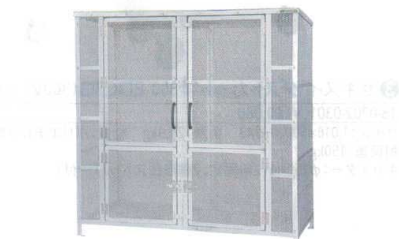

067
074

067
プラスチック
ゴミシュレッダー

068
洗剤
クリーナー

069
ふきん
タオル
洗濯機
脚立

070
掃除
道具

071
ゴミステーション
(ダストカート)

072
ゴミ箱
ベール

073
手洗い
消毒
保管庫

074
厨房
収納
ラック

風通しがよいメッシュ構造。臭いがこもりません。
集積状況も一目でわかります。

折りたたみできて、コンパクト。風雪に強いアルミの保管庫。

材質 錆びないアルミ。
アルミできていますから錆びることなく、いつまでも美しい。

機能 コンパクト、省スペース
使用していない場合は、折りたたむことができます。ゴミ収集時以外は折りたたんで収納できる為、狭い道路に設置しても大丈夫です。

通気 メッシュで臭いがこもらない。
4方ともメッシュ構造なので常に通気があり、嫌な臭気がこもりません。

脚部 キャスター付き
アルミ部材で造られていますので全体が軽く、キャスターも取付られています。

意匠 美しいシルエット
アルミ部材の組立て接合なのでシンプルで美しいカタチになっています。