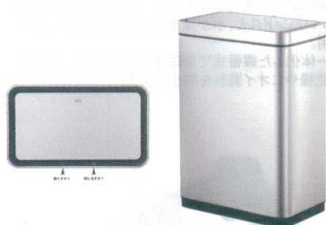

材質: 本体・蓋・蓋ロック・ポリ袋止/ポリプロピレン
バックイン/発泡ポリエチレン
●バックインとロック機能で臭い漏れを軽減! 生ゴミやオムツなど臭いの気になる現場で活躍します。

NEW

12 エコスマートXセンサービン [KDTB-21] E

| サイズ | 開口時 | | |
|------------------|-------|--------------|---------|
| 6ℓ 210×210×H315 | 480mm | 13-0707-1201 | ¥7,000 |
| 9ℓ 240×240×H340 | 535mm | 13-0707-1202 | ¥11,000 |
| 12ℓ 240×240×H430 | 625mm | 13-0707-1203 | ¥12,500 |

材質: ステンレススチール、ポリプロピレン、ABS樹脂
リチウム充電式
●センサー感知によりフタが開き、自動で閉まります。
●デジタルパネル両サイドのタッチボタンでも開閉可能です。
●フィンガーポイントブルーで汚れが落ちやすく衛生的に保てます。
●リチウム電池式
●ゴミ袋の余った部分を通してボックスにぴったりフィットさせられるバックフィクサー付

5 EKO デラックスミラーージュセンタータービン EK9280RMT [KDTB-20] E