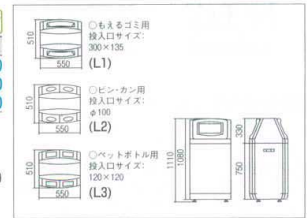

13-0710-0801 ¥29,200
 サイズ: 外寸/φ400×H635 内容器/φ350×H505
 容量: 44ℓ 重量: 6kg
 材質: 本体/天然木 枠・内容器/スチールメラミン焼付

ゴミの回収に便利な内容器付き。

仕切板(取付は別売可能)

② 分別ボックス S45G [KDTB-02]

S45G-AA(もえるゴミ) 13-0710-0201 ¥68,310
 S45G-BB(もえないゴミ) 13-0710-0202 ¥68,310
 S45G-FF(ペットボトル) 13-0710-0203 ¥68,310
 S45G-CD(カン・ビン) 13-0710-0204 ¥68,310
 サイズ: 450×320×H875 重量: 16.3kg 容量: 45ℓ
 投入口サイズ: 180×H160 φ100
 材質: 本体/スチール 投入口/AES 内容器/PE
 ●アジャスター付

S45G-CD S45G-AA (BB, FFも同型)

④ スカイボックス 110 [KDTB-04]

110-AA(もえるゴミ) 13-0710-0401 ¥97,410
 110-BB(もえないゴミ) 13-0710-0402 ¥97,410
 110-FF(ペットボトル) 13-0710-0403 ¥97,410
 110-CD(カン・ビン) 13-0710-0404 ¥97,410
 サイズ: 本体/560×525×H1,010 投入口/CDφ100、その他237×H192
 重量: 31kg 容量: 110ℓ
 材質: 本体/PE 投入口/AES 内容器/PP
 ●アジャスター付

110-CD 110-AA (BB, FFも同型)

L-1 L-2 L-3

⑥ リサイクルボックス アークライン [KDTB-05]

L-1(もえるごみ用) 13-0710-0601 ¥100,900
 L-2(ビン・カン用) 13-0710-0602 ¥100,900
 L-3(ペットボトル用) 13-0710-0603 ¥100,900
 サイズ: 550×510×H1,110 重量: 25kg 容量: 90ℓ
 材質: 本体・投入口/PP 側板/再生PP100% 内容器/再生PP100%
 付属品: アジャスター付 内容器: 450×465×650
 ●分別シール付
 ●両面投入口

⑨ グランドコーナー 440角R ステン14 [KDTB-17]

13-0710-0901 ¥34,500
 サイズ: 445×364×H710 プレート: 270×110
 容量: 103ℓ 重量: 3.6kg
 材質: アミ/ステンレス 脚/EVA樹脂
 ●サビに強いステンレス製なので、屋外や海辺でも安心してお使いいただけます。
 ●市販の120ℓ用ポリ袋が使用できます。

※上記の価格には消費税は含まれておりません。