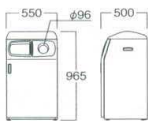

内容器付でゴミの回収が簡単

③ リサイクルボックス MT [KDTB-03]

L1 13-0710-0301 ¥74,900
 L2 13-0710-0302 ¥74,900
 サイズ: 500×420×H870
 内容器: 410×410×500
 投入口サイズ: L1/280×H110 L2/φ100
 重量: 15.5kg 容量: 60ℓ
 材質: 本体/ステンレスミラー仕上げ 内容器/再生PE100%
 ●アジャスター付

L1 L2

内箱はゴミ袋ストッパー付です。

⑤ サニーボックス 120 [KDTB-07]

120-AA(もえるゴミ) 13-0710-0501 ¥88,160
 120-BB(もえないゴミ) 13-0710-0502 ¥88,160
 120-FF(ペットボトル) 13-0710-0503 ¥88,160
 120-CD(カン・ビン) 13-0710-0504 ¥88,060
 サイズ: 550×500×H965 容量: 110ℓ
 材質: 本体/スチール(塗装/ライトグレー) 投入口/AES 内箱/PP
 付属品: アジャスター×4個 後固定キャスター×2個
 ●防サビ効果のある材質で屋外使用でも安心!

⑦ グランドコーナー 470丸ステン14 [KDTB-15]

13-0710-0701 ¥30,600
 サイズ: φ475×H650 プレート: 270×110
 容量: 78ℓ 重量: 3.1kg
 材質: アミ/ステンレス 脚/EVA樹脂
 ●サビに強いステンレス製なので、屋外や海辺でも安心してお使いいただけます。
 ●市販の90ℓ用ポリ袋が使用できます。

⑧ 木調くずいれ YD-66C-IY [KKZ1-16]

13-0710-0801 ¥29,200
 サイズ: 外寸/φ400×H635 内容器/φ350×H505
 容量: 44ℓ 重量: 6kg
 材質: 本体/天然木 枠・内容器/スチールメラミン焼付

ゴミの回収に便利な内容器付き。

仕切板(取付は別売可能)

② 分別ボックス S45G [KDTB-02]

S45G-AA(もえるゴミ) 13-0710-0201 ¥68,310
 S45G-BB(もえないゴミ) 13-0710-0202 ¥68,310
 S45G-FF(ペットボトル) 13-0710-0203 ¥68,310
 S45G-CD(カン・ビン) 13-0710-0204 ¥68,310
 サイズ: 450×320×H875 重量: 16.3kg 容量: 45ℓ
 投入口サイズ: 180×H160 φ100
 材質: 本体/スチール 投入口/AES 内容器/PE
 ●アジャスター付