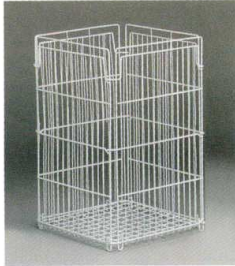

パンフレット番号	問合せ先	電話番号
20608-710	株式会社クイックパック	0564-59-3525

厨房用品

710

KYS ALL-ROUND KITCHEN GOODS

清掃用品 ▶ 072 ゴミ箱・ペール・バケツ

袋を外側に折り、ワイヤーの隙間に差し込みます。

① ワイヤーバスケット [KDTB-12]

サイズ kg
 大(90ℓ用) 400×400×H630 3.0 13-0710-0101 ¥8,800
 小(70ℓ用) 340×340×H600 2.5 13-0710-0102 ¥7,600
 材質: スチール線材(ポリエチレンコーティング)
 ポリ袋容量: 90ℓ
 ●中袋がすっきりセットできる、折りたたみ式ワイヤー扉入。

内容器付でゴミの回収が簡単

③ リサイクルボックス MT [KDTB-03]

L1 13-0710-0301 ¥74,900
 L2 13-0710-0302 ¥74,900
 サイズ: 500×420×H870
 内容器: 410×410×500
 投入口サイズ: L1/280×H110 L2/φ100
 重量: 15.5kg 容量: 60ℓ
 材質: 本体/ステンレスミラー仕上げ 内容器/再生PE100%
 ●アジャスター付

L1 L2

内箱はゴミ袋ストッパー付です。

⑤ サニーボックス 120 [KDTB-07]

120-AA(もえるゴミ) 13-0710-0501 ¥88,160
 120-BB(もえないゴミ) 13-0710-0502 ¥88,160
 120-FF(ペットボトル) 13-0710-0503 ¥88,160
 120-CD(カン・ビン) 13-0710-0504 ¥88,060
 サイズ: 550×500×H965 容量: 110ℓ
 材質: 本体/スチール(塗装/ライトグレー) 投入口/AES 内箱/PP
 付属品: アジャスター×4個 後固定キャスター×2個
 ●防サビ効果のある材質で屋外使用でも安心!

⑦ グランドコーナー 470丸ステン14 [KDTB-15]

13-0710-0701 ¥30,600
 サイズ: φ475×H650 プレート: 270×110
 容量: 78ℓ 重量: 3.1kg
 材質: アミ/ステンレス 脚/EVA樹脂
 ●サビに強いステンレス製なので、屋外や海辺でも安心してお使いいただけます。
 ●市販の90ℓ用ポリ袋が使用できます。

⑧ 木調くずいれ YD-66C-IY [KKZ1-16]