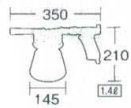

材質:コンテナ/ポリエチレン インジェクター/ポリエチレン・真鍮  
 セット内容:コンテナ、インジェクター、ウォーターガン、  
 ホースカップリング希釈用ノズル、吸入ホース、  
 ジェットスプレインズル

- 1) ウォーターガン
- 2) レバー
- 3) ホースカップリング
- 4) インジェクター
- 5) 希釈用ノズル
- 6) 吸入ホース
- 7) コンテナ

※ スプレーヤーの噴射口から洗浄対象面までの適切な距離は50cmです。(水圧によっても変わります)