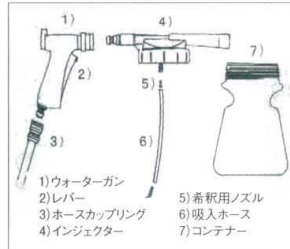

材質:コンテナ/ポリエチレン インジェクター/ポリエチレン・真鍮  
 セット内容:コンテナ、インジェクター、ウォーターガン、  
 ホースカップリング希釈用ノズル、吸入ホース、  
 ジェットスプレインズル

- 1) ウォーターガン
- 2) レバー
- 3) ホースカップリング
- 4) インジェクター
- 5) 希釈用ノズル
- 6) 吸入ホース
- 7) コンテナ

※ スプレーヤーの噴射口から洗浄対象面までの適切な距離は50cmです。(水圧によっても変わります)

横向き・逆さまでも最後まで使い切るスプレーヤー

希釈洗剤を使用するあらゆるシーンに。

② キャニオンスプレー H-500 [KSPR-01]

ブルー	13-0718-0201	¥1,100
グリーン	13-0718-0202	¥1,100
ホワイト	13-0718-0203	¥1,100
イエロー	13-0718-0204	¥1,100
レッド	13-0718-0205	¥1,100

サイズ:110×80×H240 容量:500cc  
 噴霧量:1.2cc  
 材質:本体/PP ジャバラホース/LDPE  
 ●横向き・逆さなど、どのような角度からでも連続噴霧できます。  
 ●吸引口にはゴミの流入を防ぐネットを採用。

サイズ:φ125×H275  
 容量:1,000cc  
 ●圧縮式

⑤ コンドルトイレブラシ (ケース付きO型) [KTIL-11]

13-0718-0501 ¥1,300  
 サイズ:135×127×H380  
 材質:ボディ・ハンドル/PP ブラシ/ナイロン不織布  
 ●すっきりスマートなブラシです。

⑥ トイレ用 柄付き スポンジたわし [KTIL-07]

13-0718-0601 ¥876  
 サイズ:150×60×H133  
 ●力が伝わりやすい柄の長さで手になじむので、作業時の身体の負担を軽減します。  
 ●傷がつきにくい樹脂研磨粒子付きの不織布で、スピーディーに清掃できます。