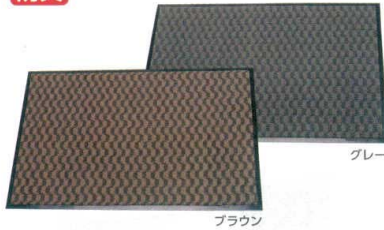

パンフレット番号	問合せ先	電話番号
20608-720	株式会社クイックパック	0564-59-3525

厨房用品

720

KYS ALL-ROUND KITCHEN GOODS

清掃用品 ▶ 074 厨房/玄関マット・スノコ

防災

1 3M エンハンスマット 3000 [KMAT-24] ㊦

サイズ	茶	グレー	
900× 600	13-0720-0101	13-0720-0102	¥20,700
900× 750	13-0720-0103	13-0720-0104	¥26,000
900×1,200	13-0720-0105	13-0720-0106	¥41,400

厚み:約9mm 材質:ナイロン
 ●極太ナイロン繊維と太さの異なるナイロン繊維の組み合わせで、土砂・水分の除去性に加え、非常に高い耐久性を実現させたハードユース用のカーペットマットです。
 ●行量が非常に多いスーパー、店舗、大型ビル、公共施設、工場などの出入口(屋内)に最適です。

防災

2 3M エンハンスマット500(店内用マット) [KMAT-05] ㊦

サイズ			
900× 600		13-0720-0201	¥ 8,600
900×1,500		13-0720-0202	¥21,500
1,200×1,800		13-0720-0203	¥34,200

厚み:約8mm 材質:ポリプロピレン、塩化ビニール
 ●ポリプロピレンの極太繊維と極細繊維のコンビネーションで雨の日の水分を瞬間吸収。しかも水の吸収は「吸水ファイバー」を利用するものとはまったく違う独特の「キャッチ&ホールド」方式ですから、乾燥時間も驚異的に短いのが特長。常設のインドアマットとして、また雨天対策用マットとして最適です。

防災

3 ロンステップマット(店内用マット) [KMAT-06] ㊦

サイズ	緑	グレー	
900× 600	13-0720-0309	13-0720-0302	¥ 6,380
900×1,200	13-0720-0310	13-0720-0304	¥12,500
900×1,500	13-0720-0311	13-0720-0306	¥15,700
900×1,800	13-0720-0312	13-0720-0308	¥18,900

厚み:9mm(パイル7mm、ベース2mm) 材質:ナイロン
 ●吸塵性、クッション性、耐摩耗性、耐水性に優れた素材。水洗いができ乾燥も早いのでお手入れも簡単です。
 ※特注サイズ承ります。