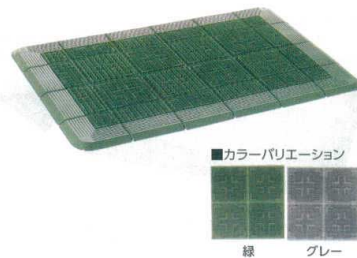

サイズ	緑	グレー	
900× 600	13-0720-0309	13-0720-0302	¥ 6,380
900×1,200	13-0720-0310	13-0720-0304	¥12,500
900×1,500	13-0720-0311	13-0720-0306	¥15,700
900×1,800	13-0720-0312	13-0720-0308	¥18,900

厚み:9mm(パイル7mm、ベース2mm) 材質:ナイロン
 ●吸塵性、クッション性、耐摩耗性、耐水性に優れた素材。水洗いができ乾燥も早いのでお手入れも簡単です。
 ※特注サイズ承ります。

防災

4 3M ノーマッドマット スタンダード・クッション (店外用マット) [KMAT-08] ㊦

サイズ	グレー	青	
900× 600	13-0720-0401	13-0720-0402	¥ 6,900
900×1,200	13-0720-0403	13-0720-0404	¥13,800
900×1,500	13-0720-0405	13-0720-0406	¥17,400

厚み:約11mm 材質:塩化ビニール
 ●細かいコイル構造でソフト感覚の裏地付きタイプ。
 ●比較的通行量の少ないお店の出入口に。
 ●アウトドア、インドア両方に使えるオールマイティタイプです。

防災

5 クロス ハードマット [KMAT-09] ㊦

サイズ	緑	グレー	
900× 600	13-0720-0501	13-0720-0502	¥10,200
900×1,200	13-0720-0503	13-0720-0504	¥20,400
900×1,500	13-0720-0505	13-0720-0506	¥25,600

厚み:約18mm 材質:EVA
 ●マット部にたくさんの穴をあけ、水切り性を向上。
 ●跳ね上がりのない75mm広幅縁付。
 ●マット部の強度を高め、型くずれを防止。
 カートや車椅子もラクラク通行できます。
 ●塩ビ不使用。 ※特注サイズ承ります。

あらゆるシーンで大活躍!
置くだけ簡単マット

●製品特性

①プラスチックメッシュが、靴底の汚れを除去しながら、不織布の傷みを軽減します。
 ②不織布が、水分を吸収し保持します。
 ③特殊粘着剤が床からのマットの移動、めくれを防ぎます。

6 3M ノーマッド ベーシックマット [KMAT-27] ㊦

サイズ		
900× 690		13-0720-0601 ¥4,526
900×1,380		13-0720-0602 ¥8,296