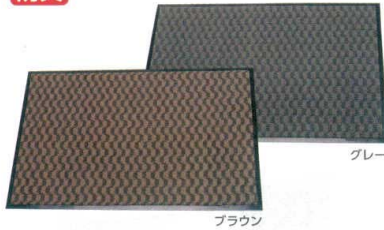

パンフレット番号	問合せ先	電話番号
20608-720	株式会社クイックパック	0564-59-3525

厨房用品

720

KYS ALL-ROUND KITCHEN GOODS

清掃用品 ▶ 074 厨房/玄関マット・スノコ

防災

1 3M エンハンスマット 3000 [KMAT-24] ㊦

サイズ	茶	グレー	
900× 600	13-0720-0101	13-0720-0102	¥20,700
900× 750	13-0720-0103	13-0720-0104	¥26,000
900×1,200	13-0720-0105	13-0720-0106	¥41,400

厚み:約9mm 材質:ナイロン
 ●極太ナイロン繊維と太さの異なるナイロン繊維の組み合わせで、土砂・水分の除去性に加え、非常に高い耐久性を実現させたハードユース用のカーペットマットです。
 ●行量が非常に多いスーパー、店舗、大型ビル、公共施設、工場などの出入口(屋内)に最適です。

防災

2 3M エンハンスマット500(店内用マット) [KMAT-05] ㊦

サイズ			
900× 600		13-0720-0201	¥ 8,600
900×1,500		13-0720-0202	¥21,500
1,200×1,800		13-0720-0203	¥34,200

厚み:約8mm 材質:ポリプロピレン、塩化ビニール
 ●ポリプロピレンの極太繊維と極細繊維のコンビネーションで雨の日の水分を瞬間吸収。しかも水の吸収は「吸水ファイバー」を利用するものとはまったく違う独特の「キャッチ&ホールド」方式です。乾燥時間も驚異的に短いのが特長。常設のインドアマットとして、また雨天対策用マットとして最適です。

防災

3 ロンステップマット(店内用マット) [KMAT-06] ㊦

サイズ	緑	グレー	
900× 600	13-0720-0309	13-0720-0302	¥ 6,380
900×1,200	13-0720-0310	13-0720-0304	¥12,500
900×1,500	13-0720-0311	13-0720-0306	¥15,700
900×1,800	13-0720-0312	13-0720-0308	¥18,900

厚み:約18mm 材質:EVA
 ●マット部にたくさんの穴をあけ、水切り性を向上。
 ●跳ね上がりのない75mm広幅縁付。
 ●マット部の強度を高め、型くずれを防止。
 カートや車椅子もラクラク通行できます。
 ●塩ビ不使用。 ※特注サイズ承ります。

あらゆるシーンで大活躍!
置くだけ簡単マット

- 製品特性
- ①プラスチックメッシュが、靴底の汚れを除去しながら、不織布の傷みを軽減します。
 - ②不織布が、水分を吸収し保持します。
 - ③特殊粘着剤が床からのマットの移動、めくれを防ぎます。