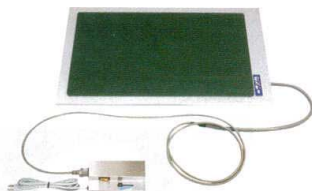

6 足温器 G-150 [KSOK-03]

13-0722-0601 ¥37,800
サイズ:600×350×H15 重量:4kg
材質(本体):ガルバニウム鋼板
電源:单相100V 消費電力:150W
ヒーター:コードヒーター 本体コード:2.3m
コントローラーコード:1.8m

- ●立ち仕事、冷え性などによる凝り・むくみなどに効果的です。
- ●電気ストーブと比べてランニングコストが下がります。
- ●耐熱ゴムマット使用で足にやさしい。