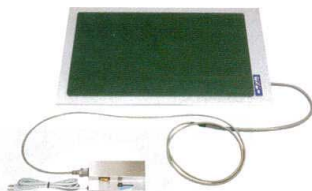

6 足温器 G-150 [KSOK-03]

13-0722-0601 ¥37,800
サイズ: 600×350×H15 重量: 4kg
材質(本体): ガルバニウム鋼板
電源: 单相100V 消費電力: 150W
ヒーター: コードヒーター 本体コード: 2.3m
コントローラーコード: 1.8m

- ●立ち仕事、冷え性などによる凝り・むくみなどに効果的です。
- ●電気ストーブと比べてランニングコストが下がります。
- ●耐熱ゴムマット使用で足にやさしい。