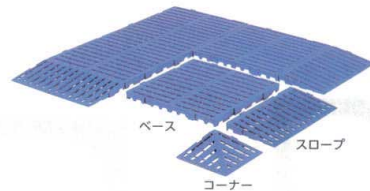

- 立ち仕事、冷え性などによる凝り・むくみなどに効果的です。
- 電気ストーブと比べてランニングコストが下がります。
- 耐熱ゴムマット使用で足にやさしい。

7 サンスノコ #660-2 [KSNK-03]

	サイズ		
ベース	620×620×H45	13-0722-0701	¥6,560
スロープ	610×310×H45	13-0722-0702	¥3,490
コーナー	310×310×H45	13-0722-0703	¥2,440