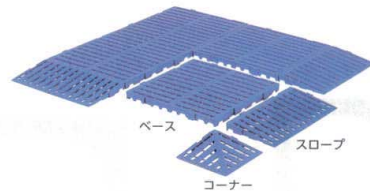

- 立ち仕事、冷え性などによる凝り・むくみなどに効果的です。
- 電気ストーブと比べてランニングコストが下がります。
- 耐熱ゴムマット使用で足にやさしい。

7 サンスノコ #660-2 [KSNK-03]

サイズ	価格
ベース 620×620×H45	13-0722-0701 ¥6,560
スロープ 610×310×H45	13-0722-0702 ¥3,490
コーナー 310×310×H45	13-0722-0703 ¥2,440