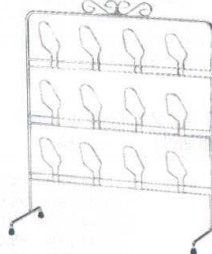

12足収納

⑨ スリッパ立て [LSPT-01] 目

サイズ	重量	
6H(6足収納)	245×75×H565 1g	13-0745-0901 ¥4,000
12H(12足収納)	245×75×H565 1.3g	13-0745-0902 ¥5,100

材質:スチールクロームメッキ仕上げ
●1足ずつ分けて収納できるスリッパ立て

13-0745-1001	¥17,100

サイズ:730×235×H825 重量:4.2kg
材質:フレーム/スチールメラミン焼付
掛部/スチールクロームメッキ仕上げ
●多人数にも対応する大型スリッパ立て