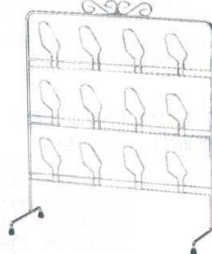

12足収納

⑨ スリッパ立て [LSPT-01] 目

サイズ	重量	
6H(6足収納) 245×75×H565 1kg	13-0745-0901	¥4,000
12H(12足収納) 245×75×H565 1.3kg	13-0745-0902	¥5,100

材質:スチールクロームメッキ仕上げ
●1足ずつ分けて収納できるスリッパ立て

⑩ スリッパ立て SP-42(42足収納) [LSPT-02] 目

13-0745-1001	¥17,100

サイズ:730×235×H825 重量:4.2kg
材質:フレーム/スチールメラミン焼付
掛部/スチールクロームメッキ仕上げ
●多人数にも対応する大型スリッパ立て

※上記の価格には消費税は含まれておりません。