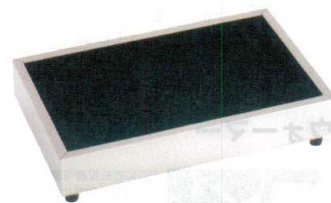

■ビュッフェウォーマー仕様

品番	OS-P90gs
サイズ	908×551×531
定格電圧	単相100V 50/60Hz
消費電力	51~1051W
温度調節	可変式サーモスタット
プレート温度	40~90℃
安全装置	温度ヒューズ
空間温度	40~75℃
照明ランプ	スリム蛍光管21W×2
カーボンランプヒーター	350W×2
プレートヒーター	300W
プレート材質	ホーロー銅板
プレート寸法	816×420
重量	29kg

⑤ ビュッフェウォーマー OS-P90gs

[NBFW-09] ¥500,000
13-0768-0501
●ガラスを採用することで、視認性に優れ、柱が片側のため食材の取出しがスムーズです。

デュアルプレート

冷・温をワンタッチで切替！
料理の美味しさを引き立てる 2WAY プレート

熱伝導の良いアルミ素材にアルマイト
処理を施した、ブラックアルミプレート
を採用しています。

冷は約7℃

温は約65℃

⑥ デュアルプレート DP-555 [NDLP-01]