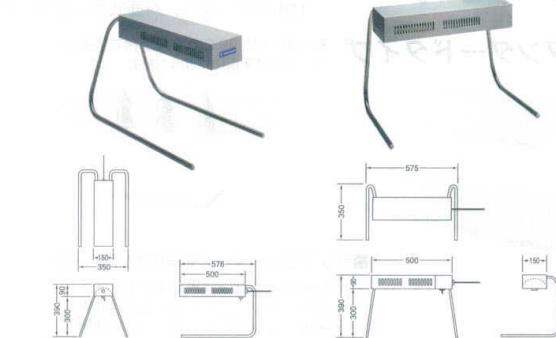

① カーボンランプウォーマー CL-60Y(ヨコ型) [NLPW-09]

13-0769-0101 ¥90,000
サイズ:640×372×H420

② カーボンランプウォーマー CL-60T(タテ型) [NLPW-10]

13-0769-0201 ¥90,000
サイズ:380×600×H420

④ 電気ヒートランプウォーマー HLW-500PT [NLPW-13]

13-0769-0401 ¥63,000
サイズ:350×576×H390
電気:単相100V 500W
リード線:2m・プラグ付 2P-12A
重量:5.5kg
●ON-OFFスイッチ付

⑤ 電気ヒートランプウォーマー HLW-500PY [NLPW-14]

13-0769-0501 ¥63,000
サイズ:350×576×H390
電気:単相100V 500W
リード線:2m・プラグ付 2P-12A
重量:5.5kg
●ON-OFFスイッチ付

③ カーボンランプウォーマー CL-60 [NLPW-08]

13-0769-0301 ¥80,000
サイズ:630×205×H120

■カーボンランプウォーマー仕様

スタンドランプウォーマー

どこにでも設置可能なスタンダードタイプ
持ち運びも容易に行えます

⑦ スタンドランプウォーマー SL-25(BA) (ベースプレート仕様) [NLPW-15]

13-0769-0701 ¥140,000
サイズ:257×366~600×H650~800
ベース:257×366
電源:単相100V 50/60Hz 重量:4.9kg
消費電力:①ランプ使用時実効値:222W
②ランプ使用時実効値:195W
ランプ仕様:①赤外線ランプ100-110V 250W(口金E26)
②赤外線ランプ120-130V 250W(口金E26)

カウンター端に固定して使用するタイプ
設置可能なカウンターの厚みは10~65mm
(六角穴付ボルトにて固定)
※六角レンチ付属

⑧ スタンドランプウォーマー SL-25(CL) (クランプ仕様) [NLPW-16]

13-0769-0801 ¥140,000
サイズ:172×350~600×H650~800 クランプ寸法:116×133
電源:単相100V 50/60Hz 重量:3.6kg
消費電力:①ランプ使用時実効値:222W
②ランプ使用時実効値:195W
ランプ仕様:①赤外線ランプ100-110V 250W(口金E26)
②赤外線ランプ120-130V 250W(口金E26)
※現在⑦・⑧の赤外線ランプ100-110V 250Wの製造が中止
されております。
製造再開まで、代替ランプとして②の120-130V 250Wのランプを
取り付けて販売することもございます。