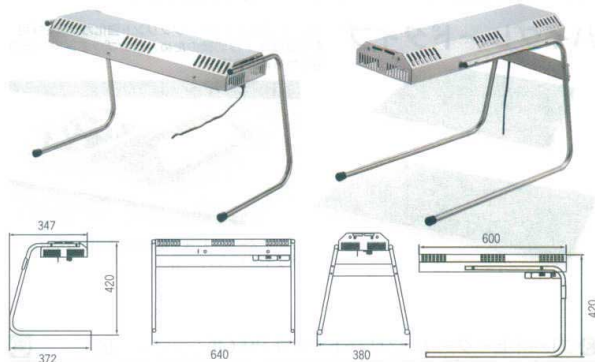

パンフレット番号	問合せ先	電話番号
20608-769	株式会社クイックパック	0564-59-3525

769

卓上用品

バンケットウェア ▶ 084 チェーフィング・ウォーマー

KYS ALL-ROUND KITCHEN GOODS

バンケットウェア

ランプウォーマー

揚物、蒸し物、焼き物など、料理を問わず出来たての風味、味わいを損なうことなく温かさを保ちます。料理をライトアップするクリプトン球が標準装備です。

⑤ 電気ヒートランプウォーマー HLW-500PY [NLPW-14]

13-0769-0501 ¥63,000
サイズ:350×576×H390
電気:単相100V 500W
リード線:2m・プラグ付 2P-12A
重量:5.5kg
●ON-OFFスイッチ付

③ カーボンランプウォーマー CL-60 [NLPW-08]

13-0769-0301 ¥80,000
サイズ:630×205×H120

■カーボンランプウォーマー仕様

スタンドランプウォーマー

どこにでも設置可能なスタンダードタイプ
持ち運びも容易に行えます

⑦ スタンドランプウォーマー SL-25(BA) (ベースプレート仕様) [NLPW-15]

13-0769-0701 ¥140,000
サイズ:257×366~600×H650~800
ベース:257×366
電源:単相100V 50/60Hz 重量:4.9kg
消費電力:①ランプ使用時実効値:222W
②ランプ使用時実効値:195W
ランプ仕様:①赤外線ランプ100-110V 250W(口金E26)
②赤外線ランプ120-130V 250W(口金E26)

カウンター端に固定して使用するタイプ
設置可能なカウンターの厚みは10~65mm
(六角穴付ボルトにて固定)
※六角レンチ付属

⑧ スタンドランプウォーマー SL-25(CL) (クランプ仕様) [NLPW-16]

13-0769-0801 ¥140,000
サイズ:172×350~600×H650~800 クランプ寸法:116×133
電源:単相100V 50/60Hz 重量:3.6kg
消費電力:①ランプ使用時実効値:222W
②ランプ使用時実効値:195W
ランプ仕様:①赤外線ランプ100-110V 250W(口金E26)
②赤外線ランプ120-130V 250W(口金E26)
※現在⑦・⑧の赤外線ランプ100-110V 250Wの製造が中止
されております。
製造再開まで、代替ランプとして②の120-130V 250Wのランプを
取り付けて販売することもございます。