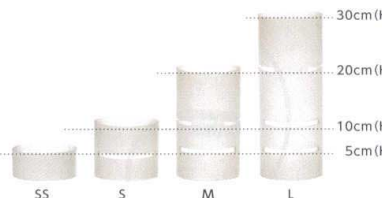

ミラートレイ

優美な輝きを放つミラートレイ、その美しいシルエットはゲストにエレガントな気分をお約束します。裏面はブラック仕上で表と裏の両面使用可能です。

5 アクリルビュッフェトレイ 丸
ミラー(8mm厚) [NBST-03] 図

サイズ	kg		
M0031 S φ310	0.95	13-0782-0501	¥ 8,400
M0051 M φ510	2.5	13-0782-0502	¥21,000
M0067 L φ670	4.3	13-0782-0503	¥35,000

6 アクリルビュッフェトレイ 長角
ミラー(8mm厚) [NBST-06] 図

サイズ	kg		
M3225 S 320×250	0.8	13-0782-0601	¥ 7,000
M5032 M 500×320	1.6	13-0782-0602	¥12,800
M6450 L 640×500	3.1	13-0782-0603	¥24,000

組み合わせ例

M0031 (S)×2	M0051 (M)×1	M0067 (L)×1	M3225 (S)×3
M5032 (M)×3	M6450 (L)×2	S1205 (SS)×8	S1210 (S)×6
S1220 (M)×2	S1230 (L)×3	C1230 (L)×1	S2016 (M)×1

※ミラープレートは2枚のアクリル板を接着して作られています。水洗い及び水槽に入れたままにすると接着面に水が入りプレートがはがれる事がございます。ご使用後は、柔らかい布で汚れを拭き取って大切に保管して下さい。

7 クリア ユニットベース
(3mm厚・連結用カット付) [NBST-07] 図

サイズ			
C1205 SS φ120×H 50	13-0782-0701	¥ 950	
C1210 S φ120×H100	13-0782-0702	¥1,600	
C1220 M φ120×H200	13-0782-0703	¥3,400	
C1230 L φ120×H300	13-0782-0704	¥4,700	