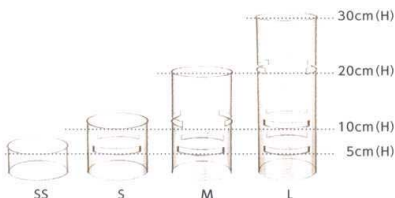

ミラートレイ

優美な輝きを放つミラートレイ、その美しいシルエットはゲストにエレガントな気分をお約束します。裏面はブラック仕上で表と裏の両面使用可能です。

5 アクリルビュッフェトレイ 丸
ミラー(8mm厚) [NBST-03] 図

サイズ	kg		
M0031 S φ310	0.95	13-0782-0501	¥ 8,400
M0051 M φ510	2.5	13-0782-0502	¥21,000
M0067 L φ670	4.3	13-0782-0503	¥35,000

6 アクリルビュッフェトレイ 長角
ミラー(8mm厚) [NBST-06] 図

サイズ	kg		
M3225 S 320×250	0.8	13-0782-0601	¥ 7,000
M5032 M 500×320	1.6	13-0782-0602	¥12,800
M6450 L 640×500	3.1	13-0782-0603	¥24,000

組み合わせ例

M0031 (S)×2	M0051 (M)×1	M0067 (L)×1	M3225 (S)×3
M5032 (M)×3	M6450 (L)×2	S1205 (SS)×8	S1210 (S)×6
S1220 (M)×2	S1230 (L)×3	C1230 (L)×1	S2016 (M)×1

※ミラープレートは2枚のアクリル板を接着して作られています。水洗い及び水槽に入れたままにすると接着面に水が入りプレートがはがれる事がございます。ご使用後は、柔らかい布で汚れを拭き取って大切に保管して下さい。

7 クリア ユニットベース
(3mm厚・連結用カット付) [NBST-07] 図

サイズ			
C1205 SS φ120×H 50	13-0782-0701	¥ 950	
C1210 S φ120×H100	13-0782-0702	¥1,600	
C1220 M φ120×H200	13-0782-0703	¥3,400	
C1230 L φ120×H300	13-0782-0704	¥4,700	