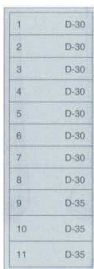

(H)は収納物の高さ

11 SLC-2506

[ISLC-11] L
13-0800-1101 ¥398,000
総質量:154kg

12 SLC-2507

[ISLC-12] L
13-0800-1201 ¥438,000
総質量:167kg

13 SLC-2508

[ISLC-13] L
13-0800-1301 ¥443,000
総質量:160kg

14 SLC-2509

[ISLC-14] L
13-0800-1401 ¥483,000
総質量:177kg

15 SLC-2510

[ISLC-15] L
13-0800-1501 ¥500,000
総質量:182kg

シルバーキャビネット SLC-345型

16 SLC-3451

[ISLC-16] L
13-0800-1601 ¥414,000
総質量:185kg

17 SLC-3452

[ISLC-17] L
13-0800-1701 ¥445,000
総質量:189kg

18 SLC-3453

[ISLC-18] L
13-0800-1801 ¥449,000
総質量:195kg

19 SLC-3454

[ISLC-19] L
13-0800-1901 ¥467,000
総質量:195kg

20 SLC-3455

[ISLC-20] L
13-0800-2001 ¥493,000
総質量:190kg

21 SLC-3456

[ISLC-21] L
13-0800-2101 ¥514,000
総質量:203kg

22 SLC-3457

[ISLC-22] L
13-0800-2201 ¥561,000
総質量:211kg

外形寸法:762×705×H1,502 ケース質量:60kg
8種類のキャビネットがあります。

23 SLC-3458

[ISLC-23] L
13-0800-2301 ¥671,000
総質量:247kg

24 カウンタートップ [ISLC-24] L

サイズ
C-1-T(1台用) 762×705 13-0800-2401 ¥32,200
C-2-T(2台用) 1,524×705 13-0800-2402 ¥55,300
C-3-T(3台用) 2,286×705 13-0800-2403 ¥85,800
●シルバーキャビネット上部に設置する化粧板です。表面は、高級硬質メラミン化粧板で、熱や衝撃に十分耐える素材です。