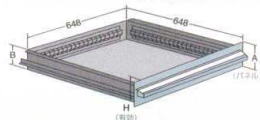

外形寸法:762×705×H850 ケース質量:40kg
5種類のキャビネットがあります。

- 精度・強度とも抜群です。重量物を収納しても、ドロアはすべるように引き出せます。
- 特殊ダブルエクステンション機構で、ドロアを全面引き出せますからデッドスペースがなく、収納物が一覧できます。
- ドロア内側の4辺には31の溝が切っており、パーティションとディバイダーで自由に仕切ることができます。
- ドロアの密閉精度は優れており、非常に高い防塵効果をもっています。
- 各ドロアにはストッパーの安全装置がついています。ワンタッチ操作で開閉できます。

シルバーキャビネット SLC-250型

6 SLC-2501

[ISLC-06] L
13-0800-0601 ¥324,000
総質量:140kg

7 SLC-2502

[ISLC-07] L
13-0800-0701 ¥357,000
総質量:147kg

8 SLC-2503

[ISLC-08] L
13-0800-0801 ¥369,000
総質量:151kg

9 SLC-2504

[ISLC-09] L
13-0800-0901 ¥381,000
総質量:153kg

10 SLC-2505

[ISLC-10] L
13-0800-1001 ¥370,000
総質量:148kg

外形寸法:762×705×H1,116 ケース質量:50kg
10種類のキャビネットがあります。

■ドロア型式

寸法の単位: mm、重量: kg

ドロア型式	(H)	(A)	(B)	耐荷重量	概算重量
D-20	60	80	55	140	11
D-25	80	100	55	140	11
D-30	100	120	80	180	13
D-35	120	140	80	180	13
D-40	140	160	120	230	17
D-45	160	180	120	230	17
D-50	180	200	160	230	18

(H)は収納物の高さ

11 SLC-2506

[ISLC-11] L
13-0800-1101 ¥398,000
総質量:154kg

12 SLC-2507

[ISLC-12] L
13-0800-1201 ¥438,000
総質量:167kg

13 SLC-2508

[ISLC-13] L
13-0800-1301 ¥443,000
総質量:160kg

14 SLC-2509