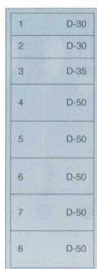

(H)は収納物の高さ

11 SLC-2506

[ISLC-11] L
13-0800-1101 ¥398,000
総質量:154kg

12 SLC-2507

[ISLC-12] L
13-0800-1201 ¥438,000
総質量:167kg

13 SLC-2508

[ISLC-13] L
13-0800-1301 ¥443,000
総質量:160kg

14 SLC-2509

[ISLC-14] L
13-0800-1401 ¥483,000
総質量:177kg

15 SLC-2510

[ISLC-15] L
13-0800-1501 ¥500,000
総質量:182kg

シルバーキャビネット SLC-345型

16 SLC-3451

[ISLC-16] L
13-0800-1601 ¥414,000
総質量:185kg

17 SLC-3452

[ISLC-17] L
13-0800-1701 ¥445,000
総質量:189kg

18 SLC-3453

[ISLC-18] L
13-0800-1801 ¥449,000
総質量:195kg

19 SLC-3454

[ISLC-19] L
13-0800-1901 ¥467,000
総質量:195kg

20 SLC-3455

[ISLC-20] L
13-0800-2001 ¥493,000
総質量:190kg

21 SLC-3456

[ISLC-21] L
13-0800-2101 ¥514,000
総質量:203kg

22 SLC-3457

[ISLC-22] L
13-0800-2201 ¥561,000
総質量:211kg

外形寸法:762×705×H1,502 ケース質量:60kg
8種類のキャビネットがあります。

23 SLC-3458

[ISLC-23] L
13-0800-2301 ¥671,000
総質量:247kg

24 カウンタートップ [ISLC-24] L

サイズ
C-1-T(1台用) 762×705 13-0800-2401 ¥32,200
C-2-T(2台用) 1,524×705 13-0800-2402 ¥55,300
C-3-T(3台用) 2,286×705 13-0800-2403 ¥85,800
●シルバーキャビネット上部に設置する化粧板です。表面は、高級硬質メラミン化粧板で、熱や衝撃に十分耐える素材です。