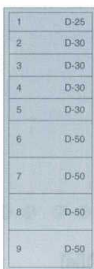

(H)は収納物の高さ

11 SLC-2506

[ISLC-11] L
13-0800-1101 ¥398,000
総質量:154kg

12 SLC-2507

[ISLC-12] L
13-0800-1201 ¥438,000
総質量:167kg

13 SLC-2508

[ISLC-13] L
13-0800-1301 ¥443,000
総質量:160kg

14 SLC-2509

[ISLC-14] L
13-0800-1401 ¥483,000
総質量:177kg

15 SLC-2510

[ISLC-15] L
13-0800-1501 ¥500,000
総質量:182kg

シルバーキャビネット SLC-345型

16 SLC-3451

[ISLC-16] L
13-0800-1601 ¥414,000
総質量:185kg

17 SLC-3452

[ISLC-17] L
13-0800-1701 ¥445,000
総質量:189kg

18 SLC-3453

[ISLC-18] L
13-0800-1801 ¥449,000
総質量:195kg

19 SLC-3454

[ISLC-19] L
13-0800-1901 ¥467,000
総質量:195kg

20 SLC-3455

[ISLC-20] L
13-0800-2001 ¥493,000
総質量:190kg

21 SLC-3456

[ISLC-21] L
13-0800-2101 ¥514,000
総質量:203kg

22 SLC-3457

[ISLC-22] L
13-0800-2201 ¥561,000
総質量:211kg

外形寸法:762×705×H1,502 ケース質量:60kg
8種類のキャビネットがあります。

23 SLC-3458

[ISLC-23] L
13-0800-2301 ¥671,000
総質量:247kg

24 カウンタートップ [ISLC-24] L

サイズ
C-1-T(1台用) 762×705 13-0800-2401 ¥32,200
C-2-T(2台用) 1,524×705 13-0800-2402 ¥55,300
C-3-T(3台用) 2,286×705 13-0800-2403 ¥85,800
●シルバーキャビネット上部に設置する化粧板です。表面は、高級硬質メラミン化粧板で、熱や衝撃に十分耐える素材です。