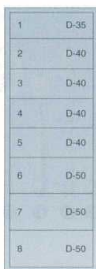

(H)は収納物の高さ

11 SLC-2506

[ISLC-11] L
13-0800-1101 ¥398,000
総質量:154kg

12 SLC-2507

[ISLC-12] L
13-0800-1201 ¥438,000
総質量:167kg

13 SLC-2508

[ISLC-13] L
13-0800-1301 ¥443,000
総質量:160kg

14 SLC-2509

[ISLC-14] L
13-0800-1401 ¥483,000
総質量:177kg

15 SLC-2510

[ISLC-15] L
13-0800-1501 ¥500,000
総質量:182kg

シルバーキャビネット SLC-345型

16 SLC-3451

[ISLC-16] L
13-0800-1601 ¥414,000
総質量:185kg

17 SLC-3452

[ISLC-17] L
13-0800-1701 ¥445,000
総質量:189kg

18 SLC-3453

[ISLC-18] L
13-0800-1801 ¥449,000
総質量:195kg

19 SLC-3454

[ISLC-19] L
13-0800-1901 ¥467,000
総質量:195kg

20 SLC-3455

[ISLC-20] L
13-0800-2001 ¥493,000
総質量:190kg

21 SLC-3456

[ISLC-21] L
13-0800-2101 ¥514,000
総質量:203kg

22 SLC-3457

[ISLC-22] L
13-0800-2201 ¥561,000
総質量:211kg

外形寸法:762×705×H1,502 ケース質量:60kg
8種類のキャビネットがあります。

23 SLC-3458

[ISLC-23] L
13-0800-2301 ¥671,000
総質量:247kg

24 カウンタートップ [ISLC-24] L

サイズ
C-1-T(1台用) 762×705 13-0800-2401 ¥32,200
C-2-T(2台用) 1,524×705 13-0800-2402 ¥55,300
C-3-T(3台用) 2,286×705 13-0800-2403 ¥85,800
●シルバーキャビネット上部に設置する化粧板です。表面は、高級硬質メラミン化粧板で、熱や衝撃に十分耐える素材です。