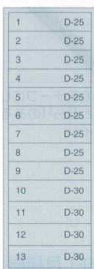

(H)は収納物の高さ

11 SLC-2506

[ISLC-11] L
13-0800-1101 ¥398,000
総質量:154kg

12 SLC-2507

[ISLC-12] L
13-0800-1201 ¥438,000
総質量:167kg

13 SLC-2508

[ISLC-13] L
13-0800-1301 ¥443,000
総質量:160kg

14 SLC-2509

[ISLC-14] L
13-0800-1401 ¥483,000
総質量:177kg

15 SLC-2510

[ISLC-15] L
13-0800-1501 ¥500,000
総質量:182kg

シルバーキャビネット SLC-345型

16 SLC-3451

[ISLC-16] L
13-0800-1601 ¥414,000
総質量:185kg

17 SLC-3452

[ISLC-17] L
13-0800-1701 ¥445,000
総質量:189kg

18 SLC-3453

[ISLC-18] L
13-0800-1801 ¥449,000
総質量:195kg

19 SLC-3454

[ISLC-19] L
13-0800-1901 ¥467,000
総質量:195kg

20 SLC-3455

[ISLC-20] L
13-0800-2001 ¥493,000
総質量:190kg

21 SLC-3456

[ISLC-21] L
13-0800-2101 ¥514,000
総質量:203kg

22 SLC-3457

[ISLC-22] L
13-0800-2201 ¥561,000
総質量:211kg

外形寸法:762×705×H1,502 ケース質量:60kg
8種類のキャビネットがあります。

23 SLC-3458

[ISLC-23] L
13-0800-2301 ¥671,000
総質量:247kg

24 カウンタートップ [ISLC-24] L

サイズ
C-1-T(1台用) 762×705 13-0800-2401 ¥32,200
C-2-T(2台用) 1,524×705 13-0800-2402 ¥55,300
C-3-T(3台用) 2,286×705 13-0800-2403 ¥85,800
●シルバーキャビネット上部に設置する化粧板です。表面は、高級硬質メラミン化粧板で、熱や衝撃に十分耐える素材です。