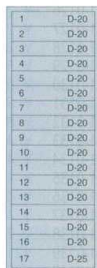

(H)は収納物の高さ

11 SLC-2506

[ISLC-11] L
13-0800-1101 ¥398,000
総質量:154kg

12 SLC-2507

[ISLC-12] L
13-0800-1201 ¥438,000
総質量:167kg

13 SLC-2508

[ISLC-13] L
13-0800-1301 ¥443,000
総質量:160kg

14 SLC-2509

[ISLC-14] L
13-0800-1401 ¥483,000
総質量:177kg

15 SLC-2510

[ISLC-15] L
13-0800-1501 ¥500,000
総質量:182kg

シルバーキャビネット SLC-345型

16 SLC-3451

[ISLC-16] L
13-0800-1601 ¥414,000
総質量:185kg

17 SLC-3452

[ISLC-17] L
13-0800-1701 ¥445,000
総質量:189kg

18 SLC-3453

[ISLC-18] L
13-0800-1801 ¥449,000
総質量:195kg

19 SLC-3454

[ISLC-19] L
13-0800-1901 ¥467,000
総質量:195kg

20 SLC-3455

[ISLC-20] L
13-0800-2001 ¥493,000
総質量:190kg

21 SLC-3456

[ISLC-21] L
13-0800-2101 ¥514,000
総質量:203kg

22 SLC-3457

[ISLC-22] L
13-0800-2201 ¥561,000
総質量:211kg

外形寸法:762×705×H1,502 ケース質量:60kg
8種類のキャビネットがあります。

23 SLC-3458

[ISLC-23] L
13-0800-2301 ¥671,000
総質量:247kg

24 カウンタートップ [ISLC-24] L

サイズ
C-1-T(1台用) 762×705 13-0800-2401 ¥32,200
C-2-T(2台用) 1,524×705 13-0800-2402 ¥55,300
C-3-T(3台用) 2,286×705 13-0800-2403 ¥85,800
●シルバーキャビネット上部に設置する化粧板です。表面は、高級硬質メラミン化粧板で、熱や衝撃に十分耐える素材です。