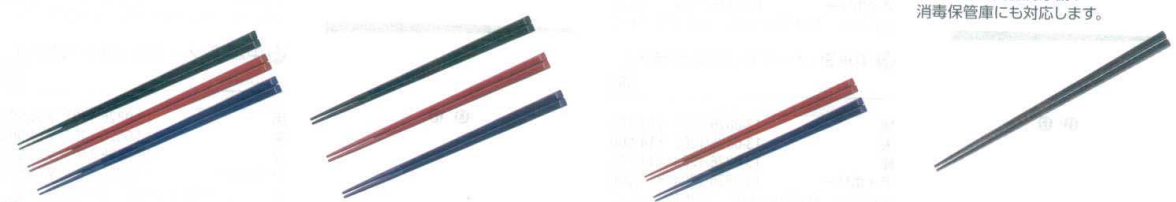

7 22.5cmハイロン箸 [OHSI-56] 洗 抗菌				8 21cmハイロン箸 [OHSI-14] 洗 抗菌				9 19.5cmハイロン箸 [OHSI-15] 洗 抗菌				10 PPS製 八角箸 黒OM [OHSI-47] 洗 OK			
黒	13-0827-0701	¥250		黒	13-0827-0801	¥240		朱	13-0827-0901	¥230		21.5cm	13-0827-1002	¥400	
朱	13-0827-0702	¥250		朱	13-0827-0802	¥240		紺	13-0827-0902	¥230					
紺	13-0827-0703	¥250		紺	13-0827-0803	¥240									

耐熱温度:260°C

耐熱 PET 箸 銀イオンパワーで、菌の繁殖を防止!

耐熱温度 190°C 福祉施設 学校・病院 など