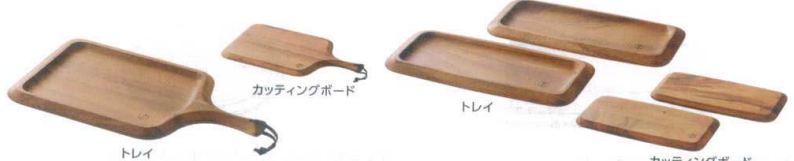

リバーシブルデザインシリーズ

表面、裏面に違う機能を持たせたデザインです。キッチン、食卓でリバーシブルに使えます。

1枚に2つの機能を持った多機能ボード。

アカシアの木目は、色の濃淡がはっきりしており、主にナチュラルな直線ですが、時として絡み合うこともあるので、それがアクセントになってぬくもりのある高級感を演出します。色や木目が商品ごとに違うのも天然木ならではの特徴。使い込んでいくうちに味わいが増していきます。材質は、硬く、粘りがあり、衝撃や曲げにも強いと言われていています。また、成長が早いのも特徴なので、エコ素材としても注目されてきています。

木製品は熱を伝えにくいので、温かい料理は温かいまま、冷たい料理は冷たいまま、料理を更に引き立てます。陶器とは違い、軽くて割れにくいので、お子様からお年寄りの方まで気軽に安心してお使い頂けますのでヨーロッパの家庭では、日常的に使われています。

① カuttingボード&モーニングトレイ

| | | | |
|-------------|-------------|--------------|--------|
| [PBOD-15] E | サイズ | | |
| S KDS.122 | 350×188×H20 | 13-0845-0101 | ¥2,300 |
| L KDS.139 | 460×280×H20 | 13-0845-0102 | ¥2,800 |

② ラウンド Cuttingボード&モーニングトレイ

| | |
|----------------------|--------|
| KDS.1923 [PBOD-08] E | |
| 13-0845-0201 | ¥3,500 |
| サイズ: 400×300×H20 | |

③ スクウェア Cuttingボード&ランチトレイ

| | |
|-----------------------|--------|
| S KDS.166 [PBOD-06] E | |
| 13-0845-0301 | ¥2,500 |
| サイズ: 380×215×H20 | |