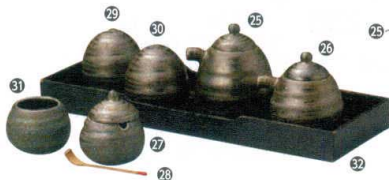

③ No.203 薬味入れ [QYKM-10] 目  
13-0858-0301 ¥1,030  
サイズ:φ47×H64 45cc

①~④ 材質:本体/ガラス製

④ No.1544 薬味入れ [QYKM-11] 目  
13-0858-0401 ¥1,200  
サイズ:φ47×H66

焼締カスターセット

- ⑤ ソース入 [QCTS-01]  
13-0858-0501 ¥3,500  
サイズ:88×63×H97 180cc
- ⑥ 醤油入 [QCTS-02]  
13-0858-0601 ¥3,150  
サイズ:88×63×H75 140cc
- ⑦ 楊枝入 [QCTS-03]  
13-0858-0701 ¥1,450  
サイズ:φ49×H44
- ⑧ 塩入 [QCTS-04]  
13-0858-0801 ¥2,560  
サイズ:φ53×H84
- ⑨ 辛子入 [QCTS-05]  
13-0858-0901 ¥2,900  
サイズ:φ65×H54

⑤~⑨ 材質:磁器

黒水晶ペコ型カスターセット

- ⑩ ソース入 [QCTS-50]  
13-0858-1101 ¥2,200  
サイズ:81×10 190cc
- ⑪ 醤油入 [QCTS-51]  
13-0858-1201 ¥2,200  
サイズ:81×10 190cc
- ⑫ 七味入 [QCTS-52]  
13-0858-1301 ¥1,380  
サイズ:60×73
- ⑬ 胡椒入 [QCTS-53]  
13-0858-1401 ¥1,380  
サイズ:60×73
- ⑭ 塩入 [QCTS-54]  
13-0858-1501 ¥1,380  
サイズ:60×73
- ⑮ 楊枝入 [QCTS-55]  
13-0858-1601 ¥870  
サイズ:54×48
- ⑯ 塗釜 [QCTS-56]  
13-0858-1701 ¥2,500  
サイズ:230×140×H33

黒マット六兵衛カスターセット

- ⑰ ソース入 [QCTS-57]  
13-0858-1801 ¥1,800  
サイズ:73×130 200cc
- ⑱ 醤油入 [QCTS-58]  
13-0858-1901 ¥1,800  
サイズ:73×130 200cc
- ⑲ 七味入 [QCTS-59]  
13-0858-2001 ¥1,500  
サイズ:60×100
- ⑳ 胡椒入 [QCTS-60]  
13-0858-2101 ¥1,500  
サイズ:60×100
- ㉑ 塩入 [QCTS-61]  
13-0858-2201 ¥1,500  
サイズ:60×100
- ㉒ 楊枝入 [QCTS-62]  
13-0858-2301 ¥940  
サイズ:55×53
- ㉓ 塗釜 [QCTS-63]  
13-0858-2401 ¥2,500  
サイズ:230×140×H33

いぶし銀カスターセット

- ⑳ 汁次(大) [QCTS-64]  
13-0858-2501 ¥2,400  
サイズ:74×68×H85 140cc
- ㉑ 汁次(小) [QCTS-65]  
13-0858-2601 ¥2,300  
サイズ:70×62×H75 110cc
- ㉒ カラシ入 [QCTS-66]  
13-0858-2701 ¥1,800  
サイズ:58×61
- ㉓ 薬味サジ [QCTS-67]  
13-0858-2801 ¥460  
サイズ:77
- ㉔ ミツ穴胡椒入 [QCTS-68]  
13-0858-2901 ¥1,800  
サイズ:56×61
- ㉕ ミツ穴塩入 [QCTS-69]  
13-0858-3001 ¥1,800  
サイズ:56×61
- ㉖ 楊枝入 [QCTS-70]  
13-0858-3101 ¥1,350  
サイズ:58×39
- ㉗ 黒塗長角カスター盆 [QCTS-71]  
13-0858-3201 ¥2,400  
サイズ:297×107×H27