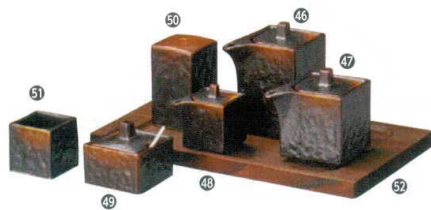

焼締四角カスターセット

- ㊶ 汁次(大) [QCTS-85]
  13-0858-4601 ¥2,850
  サイズ:95×60×H90 200cc
- ㊷ 汁次(小) [QCTS-86]
  13-0858-4701 ¥2,600
  サイズ:90×60×H70 140cc
- ㊸ 汁次(ミニ) [QCTS-87]
  13-0858-4801 ¥2,200
  サイズ:63×40×H55 50cc
- ㊹ 辛子入 [QCTS-88]
  13-0858-4901 ¥2,450
  サイズ:55×55×H50
- ㊺ ミツ穴 [QCTS-89]
  13-0858-5001 ¥2,300
  サイズ:45×45×H75
- ㊻ 楊枝入 [QCTS-90]
  13-0858-5101 ¥1,200
  サイズ:45×45×H45
- ㊼ 焼杉カスター盆 [QCTS-91]
  13-0858-5201 ¥2,350
  サイズ:250×145×H13

※上記の価格には消費税は含まれておりません。

卓上備品

095
102

095

ガラス卓上用
調味料入ペーパー
ミルク

096
ナフチ立挿入
等

097
卓上
ストーラー

098
コースター
マット

099
ヌメロソ
等

100
会社
クリップ

101
コシ出し
システム

102
パーティ
シラ