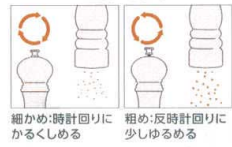

**10 プジョー ダマン Uセレクト ソルトミル 25434 16cm [QPSB-08] U**

13-0860-1001 ¥12,000  
サイズ: φ60×H160  
本体: アクリル製

料理に合わせて挽き目を上ネジで自在調節。

**11 プジョー パリ ペーパーミル チョコ [QPSB-01] U**

サイズ			
870412/1	12cm	φ 53×H 120	13-0860-1101 ¥ 6,000
870418/1	18cm	φ 55×H 180	13-0860-1102 ¥ 7,000
870422/1	22cm	φ 60×H 220	13-0860-1103 ¥ 8,000
870430/1	30cm	φ 68×H 300	13-0860-1104 ¥11,000
870440/1	40cm	φ 76×H 400	13-0860-1105 ¥15,000
870450/1	50cm	φ 86×H 500	13-0860-1106 ¥25,000
870480/1	80cm	φ 95×H 800	13-0860-1107 ¥55,000