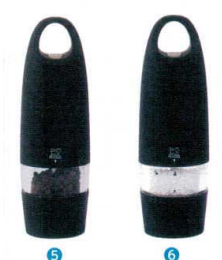

100  
伝票クリップ

101  
呼び出しシステム

102  
パーテーション

U Select

明るく料理を照らすライト付。

ミル側部と上部に軽く触れるだけで簡単にミルが稼動。LEDライト、6段階粗さ調節付。

**1 プジョー 電動ペーパーミル エリスセンス Uセレクト20cm 27162 [QDPS-02] U**

13-0860-0101 ¥20,000  
サイズ: φ54×H200  
本体: ABS樹脂、ポリカーボネイト、POM  
付属品: スパイススケール・専用ミルトレー・単4電池×6本

**2 プジョー 電動ソルトミル エリスセンス Uセレクト20cm 27179 [QDPS-03] U**

13-0860-0201 ¥20,000  
サイズ: φ54×H200  
本体: ABS樹脂、ポリカーボネイト、POM  
付属品: スパイススケール・専用ミルトレー・単4電池×6本

**3 プジョー 電動ペーパーミル ゼリ 14cm 24079 [QDPS-04] U**

13-0860-0301 ¥12,000  
サイズ: φ56×H140  
本体: ABSニッケル鍍金+ポリカーボネイト  
付属品: 単4乾電池×6本  
●ダイヤル式粗さ調節