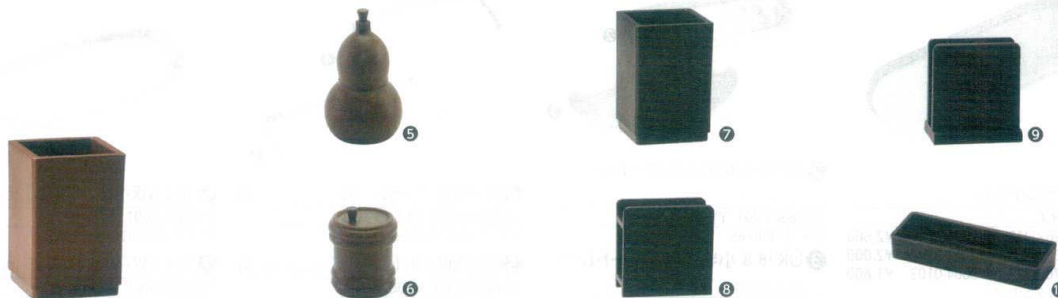

① 箸立 ブラウン  
M44-184 [QHST-23] △  
13-0865-0101 ¥1,760  
サイズ: 89×89×H134

洗

⑤ PP 七味入れ ひょうたん  
M44-177 [QCHI-10] ◇  
13-0865-0501 ¥730  
サイズ: φ64×H105

洗

⑦ 箸立 ブラック  
M44-179 [QHST-24] △  
13-0865-0701 ¥1,760  
サイズ: 89×89×H134