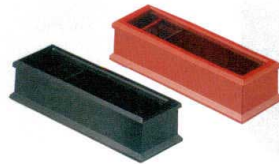

② ドーム手提カスター盆 黒パール
[QKST-38]
13-0866-0201 ¥1,200
サイズ: φ155×H180
材質: 本体/ABS樹脂 手持/PP樹脂

③ 利休手提カスター盆 黒
[QKST-39]
13-0866-0301 ¥1,700
サイズ: 170×170×H168
材質: 本体/ABS樹脂 手持/PP樹脂

④ 焼杉 手付カスター
[QKST-37] 目
13-0866-0401 ¥3,300
サイズ: 230×150×H180

⑤ 長角カスター 黒天目 [QKST-44]
サイズ
25cm 255×103×H19 13-0866-0501 ¥1,800
29cm 288×110×H20 13-0866-0502 ¥1,850
材質: ABS樹脂

⑥ 長角カスター アクアホワイト
[QKST-45]
サイズ
25cm 255×103×H19 13-0866-0601 ¥1,600
29cm 288×110×H20 13-0866-0602 ¥1,650
材質: ABS樹脂

⑦ メニュー立(カスター付)
[QKMS-50] △
13-0866-0701 ¥2,800
サイズ: 150×269×H130
ミノ幅: 10mm

⑧ ABS製 千筋箸箱 黒(アクリル蓋)
[QHSB-16]
13-0866-0801 ¥5,500
サイズ: 248×87×H51
●23.5cmの箸が入ります。

⑨ ABS 箸箱・カスター
M10-975 黒 [QHSB-07]
13-0866-0901 ¥4,150
サイズ: 250×105×H65
●22.5cmまでの箸が収納可能です。