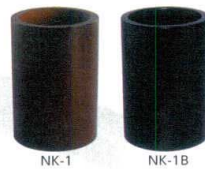

パンフレット番号	問合せ先	電話番号
20608-870	株式会社クイックパック	0564-59-3525

卓上用品

870

KYS ALL-ROUND KITCHEN GOODS

卓上備品 ▶ 096 箸立・楊枝入・ナフキン立・灰皿等

① 樹脂製 ナフキン立て 丸 ブラウン [QNKKT-43]
13-0870-0101 ¥660
サイズ:φ70×H100

② 樹脂製 ナフキン立て 丸 ブラック [QNKKT-46]
13-0870-0201 ¥730
サイズ:φ70×H100

③ 18-8 スリムナフキンスタンド MR-115 [QNKKT-55] E
13-0870-0301 ¥1,200
サイズ:φ57×H87

④ 桧 丸型ナフキン立 [QNKKT-49] E
13-0870-0401 ¥1,300
サイズ:φ67×H100

⑤ 木製 ナフキン立 [QNKKT-37] E
NK-1 13-0870-0501 ¥2,300
NK-1B 13-0870-0502 ¥2,300
サイズ:φ68×H98