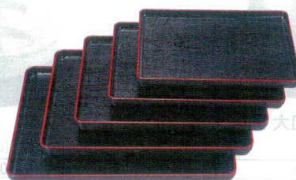

サイズ			
R1	330×240×H20	13-0873-0401	¥1,800
R2	360×260×H20	13-0873-0402	¥2,150
新尺2	370×290×H18	13-0873-0403	¥2,350
R3	395×285×H20	13-0873-0404	¥2,550
R4	425×305×H20	13-0873-0405	¥3,000
R5	455×320×H20	13-0873-0406	¥3,800
R6	485×330×H20	13-0873-0407	¥4,900

材質:耐熱ABS樹脂

サイズ			
R1	330×240×H20	13-0873-0501	¥2,100
R2	360×260×H20	13-0873-0502	¥2,550
新尺2	370×290×H18	13-0873-0503	¥2,850
R3	395×285×H20	13-0873-0504	¥2,950
R4	425×305×H20	13-0873-0505	¥3,550
R5	455×320×H20	13-0873-0506	¥4,200
R6	485×330×H20	13-0873-0507	¥5,200

材質:耐熱ABS樹脂

サイズ			
R1	330×240×H20	13-0873-0301	¥1,240
R2	360×260×H20	13-0873-0302	¥1,460
新尺2	370×290×H18	13-0873-0303	¥1,550
R3	395×285×H20	13-0873-0304	¥1,670
R4	425×305×H20	13-0873-0305	¥2,080
R5	455×320×H20	13-0873-0306	¥2,550
R6	485×330×H20	13-0873-0307	¥3,680

材質:ABS樹脂

サイズ			
R1	335×260×H22	13-0873-0601	¥1,170
R2	360×270×H20	13-0873-0602	¥1,660
R3	392×307×H22	13-0873-0603	¥1,600
R4	427×333×H22	13-0873-0604	¥2,200
R5	456×356×H22	13-0873-0605	¥2,700
R6	486×380×H26	13-0873-0606	¥3,300
R7	520×400×H26	13-0873-0607	¥3,900

材質:ABS樹脂

⑦ 大寿木目盆 黒天朱SL (ノンスリップ加工) [QBON-13] W

サイズ			
R1	335×260×H22	13-0873-0701	¥1,370
R2	360×282×H22	13-0873-0702	¥1,700
R3	392×307×H22	13-0873-0703	¥1,960
R4	427×333×H22	13-0873-0704	¥2,780
R5	456×356×H22	13-0873-0705	¥3,220
R6	486×380×H26	13-0873-0706	¥4,480
R7	520×400×H26	13-0873-0707	¥5,250

材質:ABS樹脂

サイズ			
R1	335×260×H22	13-0873-0801	¥1,050
R2	360×282×H22	13-0873-0802	¥1,300
R3	392×307×H22	13-0873-0803	¥1,450
R4	426×333×H24	13-0873-0804	¥2,000
R5	456×356×H25	13-0873-0805	¥2,400
R6	483×375×H25	13-0873-0806	¥2,900
R7	515×395×H25	13-0873-0807	¥3,500

材質:ABS樹脂