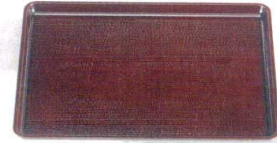

パンフレット番号	問合せ先	電話番号
20608-873	株式会社クイックパック	0564-59-3525

873

卓上用品

卓上備品 ▶ 097 卓上盆・トレイ

KYS ALL-ROUND KITCHEN GOODS

卓上備品

① 新木目長手盆 黒天朱 [QBON-04] W

サイズ			
R1	335×260×H22	13-0873-0101	¥1,200
R2	360×282×H22	13-0873-0102	¥1,450
R3	392×307×H22	13-0873-0103	¥1,600
R4	425×332×H22	13-0873-0104	¥2,200
R5	455×355×H22	13-0873-0105	¥2,600
R7	507×358×H26	13-0873-0106	¥3,600
R8	540×392×H26	13-0873-0107	¥4,200