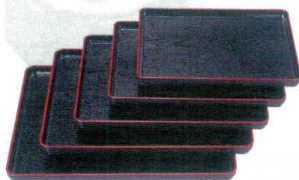

サイズ			
R1	330×240×H20	13-0873-0401	¥1,800
R2	360×260×H20	13-0873-0402	¥2,150
新尺2	370×290×H18	13-0873-0403	¥2,350
R3	395×285×H20	13-0873-0404	¥2,550
R4	425×305×H20	13-0873-0405	¥3,000
R5	455×320×H20	13-0873-0406	¥3,800
R6	485×330×H20	13-0873-0407	¥4,900

材質:耐熱ABS樹脂

サイズ			
R1	330×240×H20	13-0873-0501	¥2,100
R2	360×260×H20	13-0873-0502	¥2,550
新尺2	370×290×H18	13-0873-0503	¥2,850
R3	395×285×H20	13-0873-0504	¥2,950
R4	425×305×H20	13-0873-0505	¥3,550
R5	455×320×H20	13-0873-0506	¥4,200
R6	485×330×H20	13-0873-0507	¥5,200

材質:耐熱ABS樹脂

サイズ			
R1	330×240×H20	13-0873-0301	¥1,240
R2	360×260×H20	13-0873-0302	¥1,460
新尺2	370×290×H18	13-0873-0303	¥1,550
R3	395×285×H20	13-0873-0304	¥1,670
R4	425×305×H20	13-0873-0305	¥2,080
R5	455×320×H20	13-0873-0306	¥2,550
R6	485×330×H20	13-0873-0307	¥3,680

材質:ABS樹脂

⑥ 大寿木目盆 黒天朱 [QBON-12] W

サイズ			
R1	335×260×H22	13-0873-0601	¥1,170
R2	360×270×H20	13-0873-0602	¥1,660
R3	392×307×H22	13-0873-0603	¥1,600
R4	427×333×H22	13-0873-0604	¥2,200
R5	456×356×H22	13-0873-0605	¥2,700
R6	486×380×H26	13-0873-0606	¥3,300
R7	520×400×H26	13-0873-0607	¥3,900

材質:ABS樹脂

サイズ			
R1	335×260×H22	13-0873-0701	¥1,370
R2	360×282×H22	13-0873-0702	¥1,700
R3	392×307×H22	13-0873-0703	¥1,960
R4	427×333×H22	13-0873-0704	¥2,780
R5	456×356×H22	13-0873-0705	¥3,220
R6	486×380×H26	13-0873-0706	¥4,480
R7	520×400×H26	13-0873-0707	¥5,250

材質:ABS樹脂

サイズ			
R1	335×260×H22	13-0873-0801	¥1,050
R2	360×282×H22	13-0873-0802	¥1,300
R3	392×307×H22	13-0873-0803	¥1,450
R4	426×333×H24	13-0873-0804	¥2,000
R5	456×356×H25	13-0873-0805	¥2,400
R6	483×375×H25	13-0873-0806	¥2,900
R7	515×395×H25	13-0873-0807	¥3,500

材質:ABS樹脂