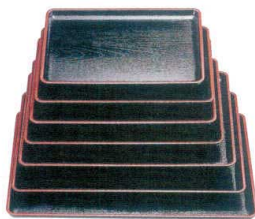

③ ケヤキ会席盆 黒天朱 [QBON-15] W