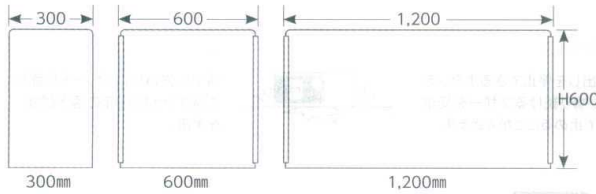

1 アクリル板(切込み無) スライドカバー付 [VPTT-20] L

300mm	13-0913-0101	¥ 2,800	900mm	13-0913-0104	¥10,200
450mm	13-0913-0102	¥ 6,000	1,200mm	13-0913-0105	¥14,000
600mm	13-0913-0103	¥ 7,300			

高さ:600mm 板厚:3.0
※300mm幅にはスライドカバーは付いておりません。

2 パーテーション用 木製受台 [VPTT-19] L

サイズ		
大	200×89×H38	13-0913-0201 ¥700
小	100×89×H38	13-0913-0202 ¥600

●①・①~⑩と組み合わせて使用できます。

3 デスククランプ センタータイプ [VPTT-21] L

13-0913-0301 ¥2,000
対応クランプ取付厚:50mm以内
●①・①~⑩と組み合わせて使用できます。

600mm 13-0913-0901 ¥15,800
750mm 13-0913-0902 ¥17,000
高さ:600mm 板厚:2.0

10 木製フレームアクリル板(黒) [VPTT-29] L

600mm 13-0913-1001 ¥15,800
750mm 13-0913-1002 ¥17,000
高さ:600mm 板厚:2.0

絵柄入りパーテーション (板のみ)

●絵柄入りパーテーションのため、隣席を気にせずお食事いただけます。
※上から5cm、下から10cmは無地となり、絵柄は入っておりません。
※受台・脚は別売です。②・③をご使用下さい。

高さ:600mm 板厚:3.0

11 花唐草 板のみ [VPTT-30] L

450mm	13-0913-1101	¥ 7,000
600mm	13-0913-1102	¥ 8,800
750mm	13-0913-1103	¥11,000
900mm	13-0913-1104	¥12,000

12 立田川春秋 板のみ [VPTT-31] L

450mm	13-0913-1201	¥ 7,000
600mm	13-0913-1202	¥ 8,800
750mm	13-0913-1203	¥11,000
900mm	13-0913-1204	¥12,000