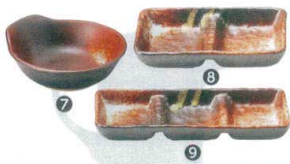

105 和食卓上鍋用小物

106 石焼・焼肉中華・ガスコンロ

- 1 金華 新香水 [RTNS-02] 13-0937-0101 ¥800 サイズ:130×121×H45
- 2 金華 石目2品盛 [RTRI-04] 13-0937-0201 ¥1,200 サイズ:140×80×H25
- 3 金華 石目3品盛 [RTRI-05] 13-0937-0301 ¥1,700 サイズ:210×80×H25

- 4 金華 石目汁次 [RSIT-01] 13-0937-0401 ¥2,000 サイズ:130×85×H117 450cc
- 5 金華 石目ダシ入れ [RDSI-04] 13-0937-0501 ¥2,000 サイズ:100×H167 800cc
- 6 金華 サイドボール [RSBL-01] 13-0937-0601 ¥2,300 サイズ:137×H116

- 7 明志野 新香水 [RTNS-03] 13-0937-0701 ¥1,500 サイズ:130×121×H45
- 8 明志野 石目2品盛 [RTRI-06] 13-0937-0801 ¥1,700 サイズ:140×80×H25
- 9 明志野 石目3品盛 [RTRI-07] 13-0937-0901 ¥1,200 サイズ:210×80×H25

- 10 明志野 石目汁次 [RSIT-02] 13-0937-1001 ¥2,000 サイズ:130×85×H117 450cc
- 11 明志野 石目ダシ入れ [RDSI-06] 13-0937-1101 ¥2,000 サイズ:100×H167 800cc
- 12 明志野 サイドボール [RSBL-02] 13-0937-1201 ¥2,400 サイズ:137×H116