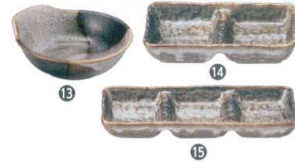

パンフレット番号	問合せ先	電話番号
20608-937	株式会社クイックパック	0564-59-3525

937

卓上用品

料理演出用品 ▶ 105 和食卓上鍋・鍋用小物・釜めし・固形燃料 KYS ALL-ROUND KITCHEN GOODS

料理演出用品

103 ~ 106

103 陶器・料理飾り

104 天然素材・カップ

105 和食卓上鍋用小物

106 石焼・焼肉中華・ガスコンロ

- 1 金華 新香水 [RTNS-02] 13-0937-0101 ¥800 サイズ:130×121×H45
- 2 金華 石目2品盛 [RTRI-04] 13-0937-0201 ¥1,200 サイズ:140×80×H25
- 3 金華 石目3品盛 [RTRI-05] 13-0937-0301 ¥1,700 サイズ:210×80×H25

- 4 金華 石目汁次 [RSIT-01] 13-0937-0401 ¥2,000 サイズ:130×85×H117 450cc
- 5 金華 石目ダシ入れ [RDSI-04] 13-0937-0501 ¥2,000 サイズ:100×H167 800cc
- 6 金華 サイドボール [RSBL-01] 13-0937-0601 ¥2,300 サイズ:137×H116

- 7 明志野 新香水 [RTNS-03] 13-0937-0701 ¥1,500 サイズ:130×121×H45
- 8 明志野 石目2品盛 [RTRI-06] 13-0937-0801 ¥1,700 サイズ:140×80×H25
- 9 明志野 石目3品盛 [RTRI-07] 13-0937-0901 ¥1,200 サイズ:210×80×H25

- 10 明志野 石目汁次 [RSIT-02] 13-0937-1001 ¥2,000 サイズ:130×85×H117 450cc
- 11 明志野 石目ダシ入れ [RDSI-06] 13-0937-1101 ¥2,000 サイズ:100×H167 800cc
- 12 明志野 サイドボール [RSBL-02] 13-0937-1201 ¥2,400 サイズ:137×H116